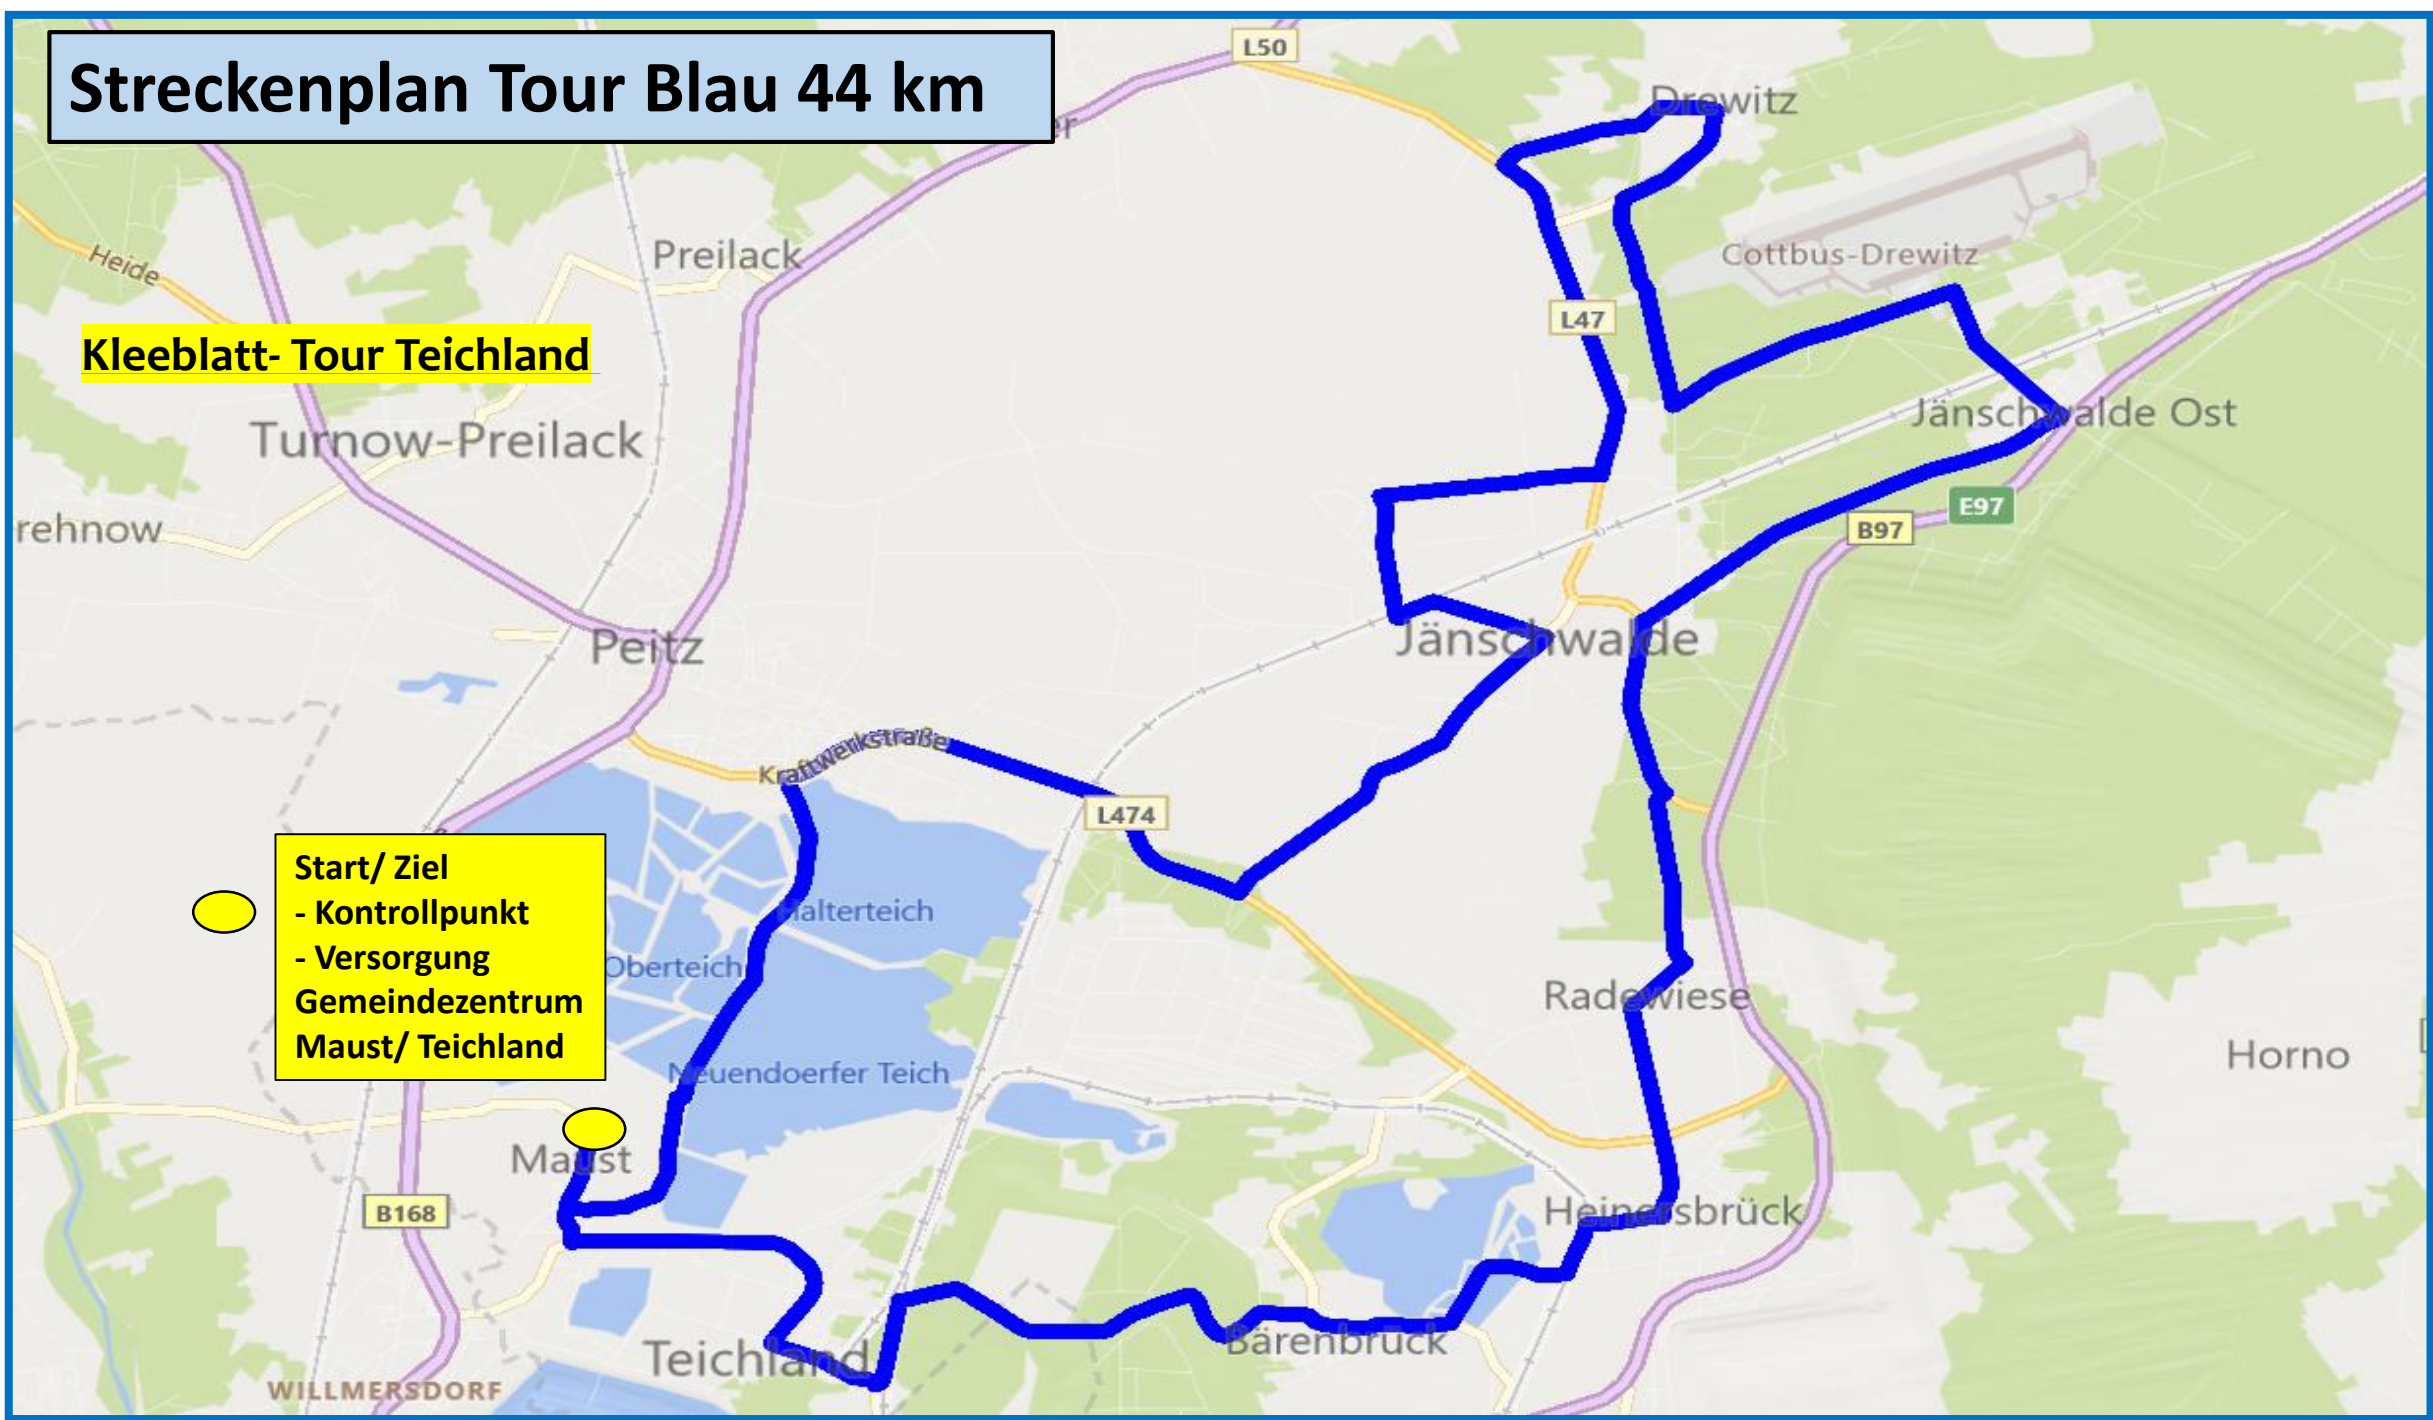

Streckenplan Tour Gelb 42, 8km

Kleeblatt- Tour Teichland

- Start/ Ziel
- Kontrollpunkt
- Versorgung
- Gemeindezentrum
- Maust/ Teichland

Streckenplan Tour Blau 44 km

Kleeblatt-Tour Teichland

- Start/ Ziel
- Kontrollpunkt
- Versorgung
- Gemeindezentrum
- Maust/ Teichland

Streckenplan Tour Gelb Blau 86,8 km

Kleeblatt-Tour Teichland

- Start/ Ziel
- Kontrollpunkt
- Versorgung
- Gemeindezentrum
- Maust/ Teichland

Streckenplan Tour Lila 43,01 km

Kleeblatt-Tour Teichland

Streckenplan Tour Gelb Blau Lila 130,1 km

Kleeblatt- Tour Teichland

Start/ Ziel
- Kontrollpunkt
- Versorgung
Gemeindezentrum
Maust/ Teichland

Streckenplan Tour Rot 38 km

Kleeblatt- Tour Teichland

Start/ Ziel

- Kontrollpunkt

- Versorgung

Gemeindezentrum

Maust/ Teichland

Streckenplan Tour Gelb **Blau** Lila **Rot** 166 km

Kleeblatt-Tour Teichland

- Start/ Ziel
- Kontrollpunkt
- Versorgung
- Gemeindezentrum
- Maust/ Teichland