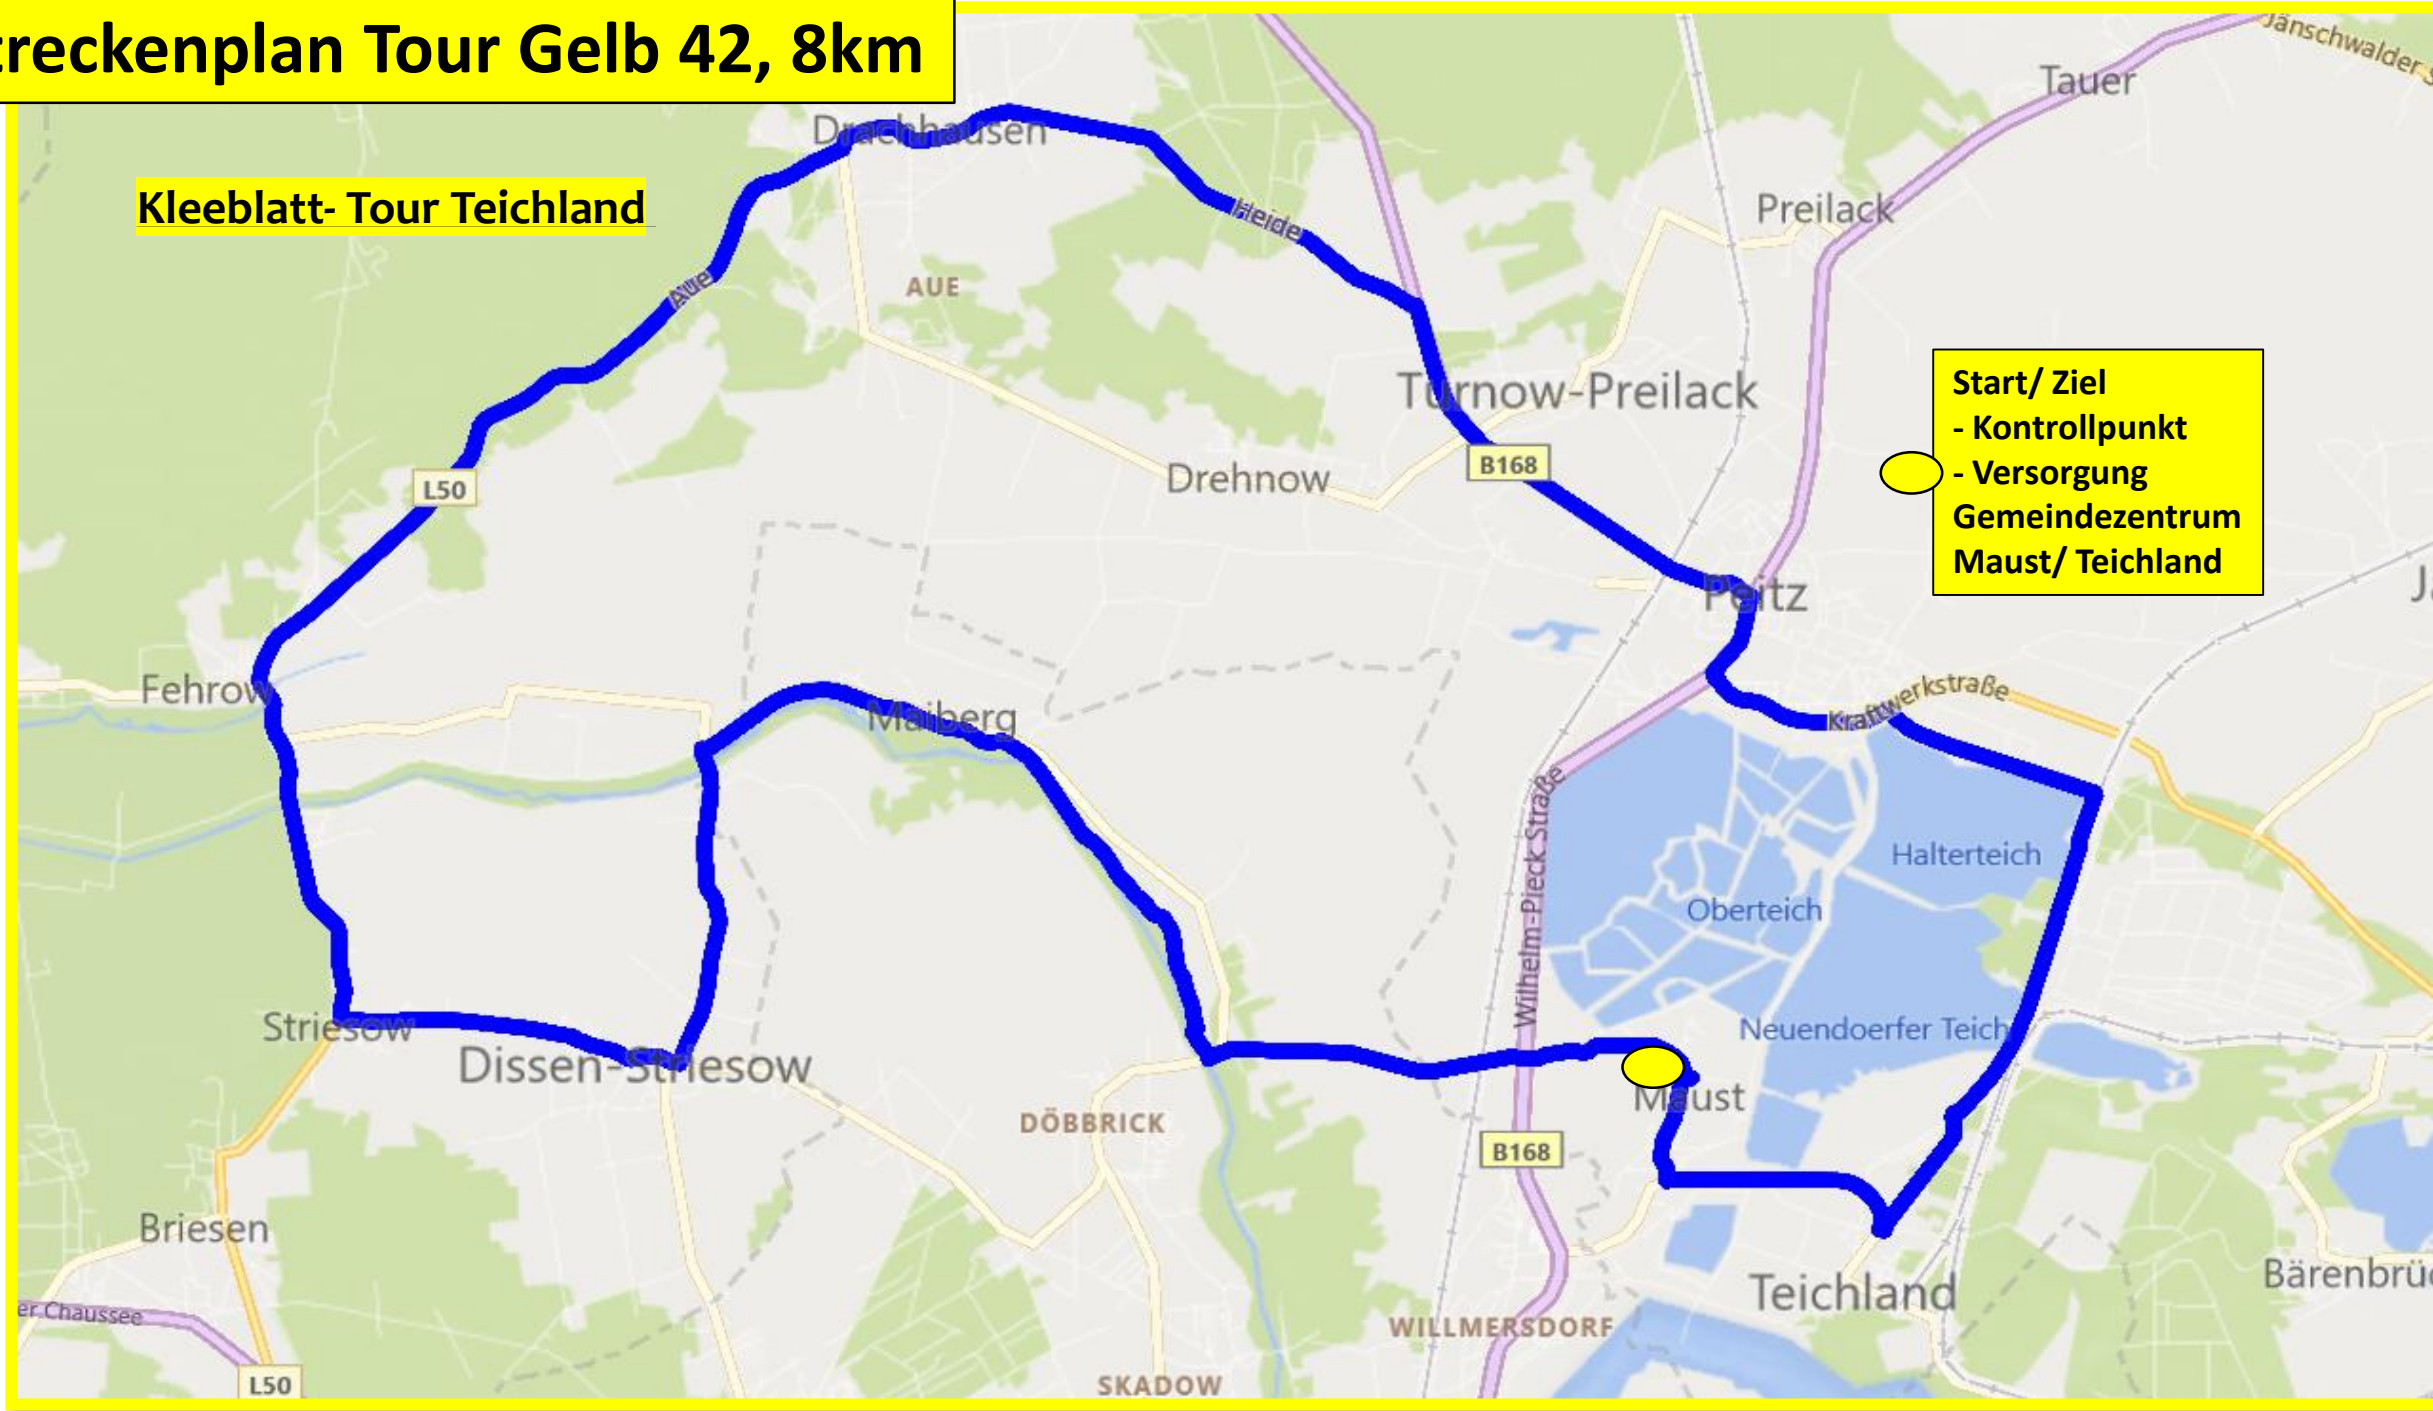

Streckenplan Tour Gelb 42, 8km

Kleeblatt- Tour Teichland

- Start/ Ziel
- Kontrollpunkt
- Versorgung
- Gemeindezentrum
- Maust/ Teichland

Streckenplan Tour Blau 44 km

Kleeblatt-Tour Teichland

- Start/ Ziel
- Kontrollpunkt
- Versorgung
- Gemeindezentrum
- Maust/ Teichland

Streckenplan Tour Gelb Blau 86,8 km

Kleeblatt-Tour Teichland

- Start/ Ziel
- Kontrollpunkt
- Versorgung
- Gemeindezentrum
- Maust/ Teichland

Streckenplan Tour Lila 43,01 km

Kleeblatt-Tour Teichland

Streckenplan Tour Gelb Blau Lila 130,1 km

Kleeblatt- Tour Teichland

Start/ Ziel
- Kontrollpunkt
- Versorgung
Gemeindezentrum
Maust/ Teichland

Streckenplan Tour Rot 38 km

Kleeblatt- Tour Teichland

Start/ Ziel

- Kontrollpunkt

- Versorgung

Gemeindezentrum

Maust/ Teichland

Streckenplan Tour Gelb **Blau** Lila **Rot** 166 km

Kleeblatt-Tour Teichland

- Start/ Ziel
- Kontrollpunkt
- Versorgung
- Gemeindezentrum
- Maust/ Teichland