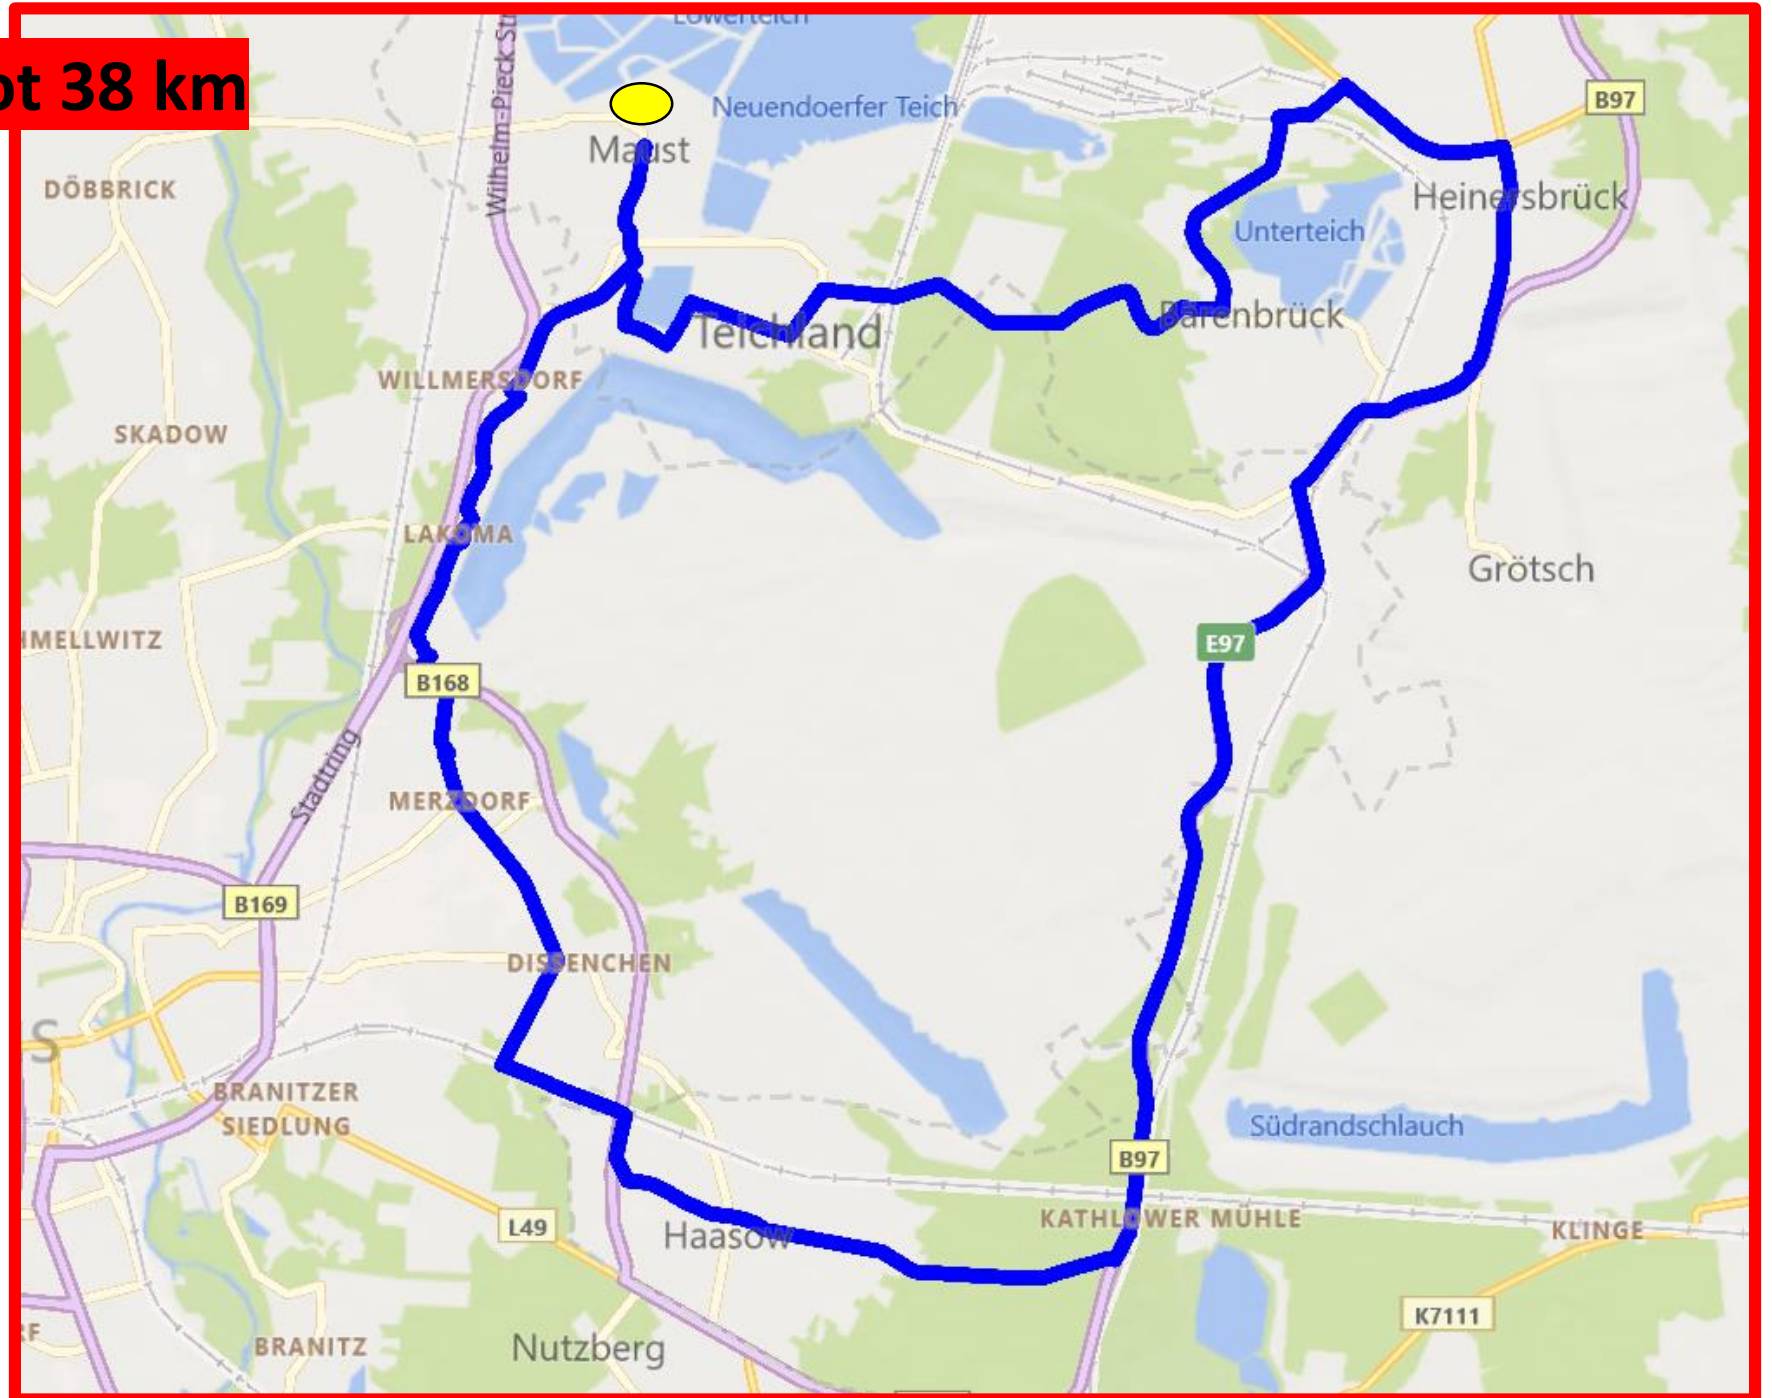

Streckenplan Tour Gelb 42, 8km

Kleeblatt- Tour Teichland

- Start/ Ziel
- Kontrollpunkt
- Versorgung
- Gemeindezentrum
- Maust/ Teichland

Streckenplan Tour Blau 44 km

Kleeblatt-Tour Teichland

- Start/ Ziel
- Kontrollpunkt
- Versorgung
- Gemeindezentrum
- Maust/ Teichland

Streckenplan Tour Gelb Blau 86,8 km

Kleeblatt-Tour Teichland

- Start/ Ziel
- Kontrollpunkt
- Versorgung
- Gemeindezentrum
- Maust/ Teichland

Streckenplan Tour Lila 43,01 km

Kleeblatt-Tour Teichland

Streckenplan Tour Gelb Blau Lila 130,1 km

Kleeblatt- Tour Teichland

Start/ Ziel
- Kontrollpunkt
- Versorgung
Gemeindezentrum
Maust/ Teichland

Streckenplan Tour Rot 38 km

Kleeblatt- Tour Teichland

Start/ Ziel

- Kontrollpunkt

- Versorgung

Gemeindezentrum

Maust/ Teichland

Streckenplan Tour Gelb **Blau** Lila **Rot** 166 km

Kleeblatt-Tour Teichland

- Start/ Ziel
- Kontrollpunkt
- Versorgung
- Gemeindezentrum
- Maust/ Teichland