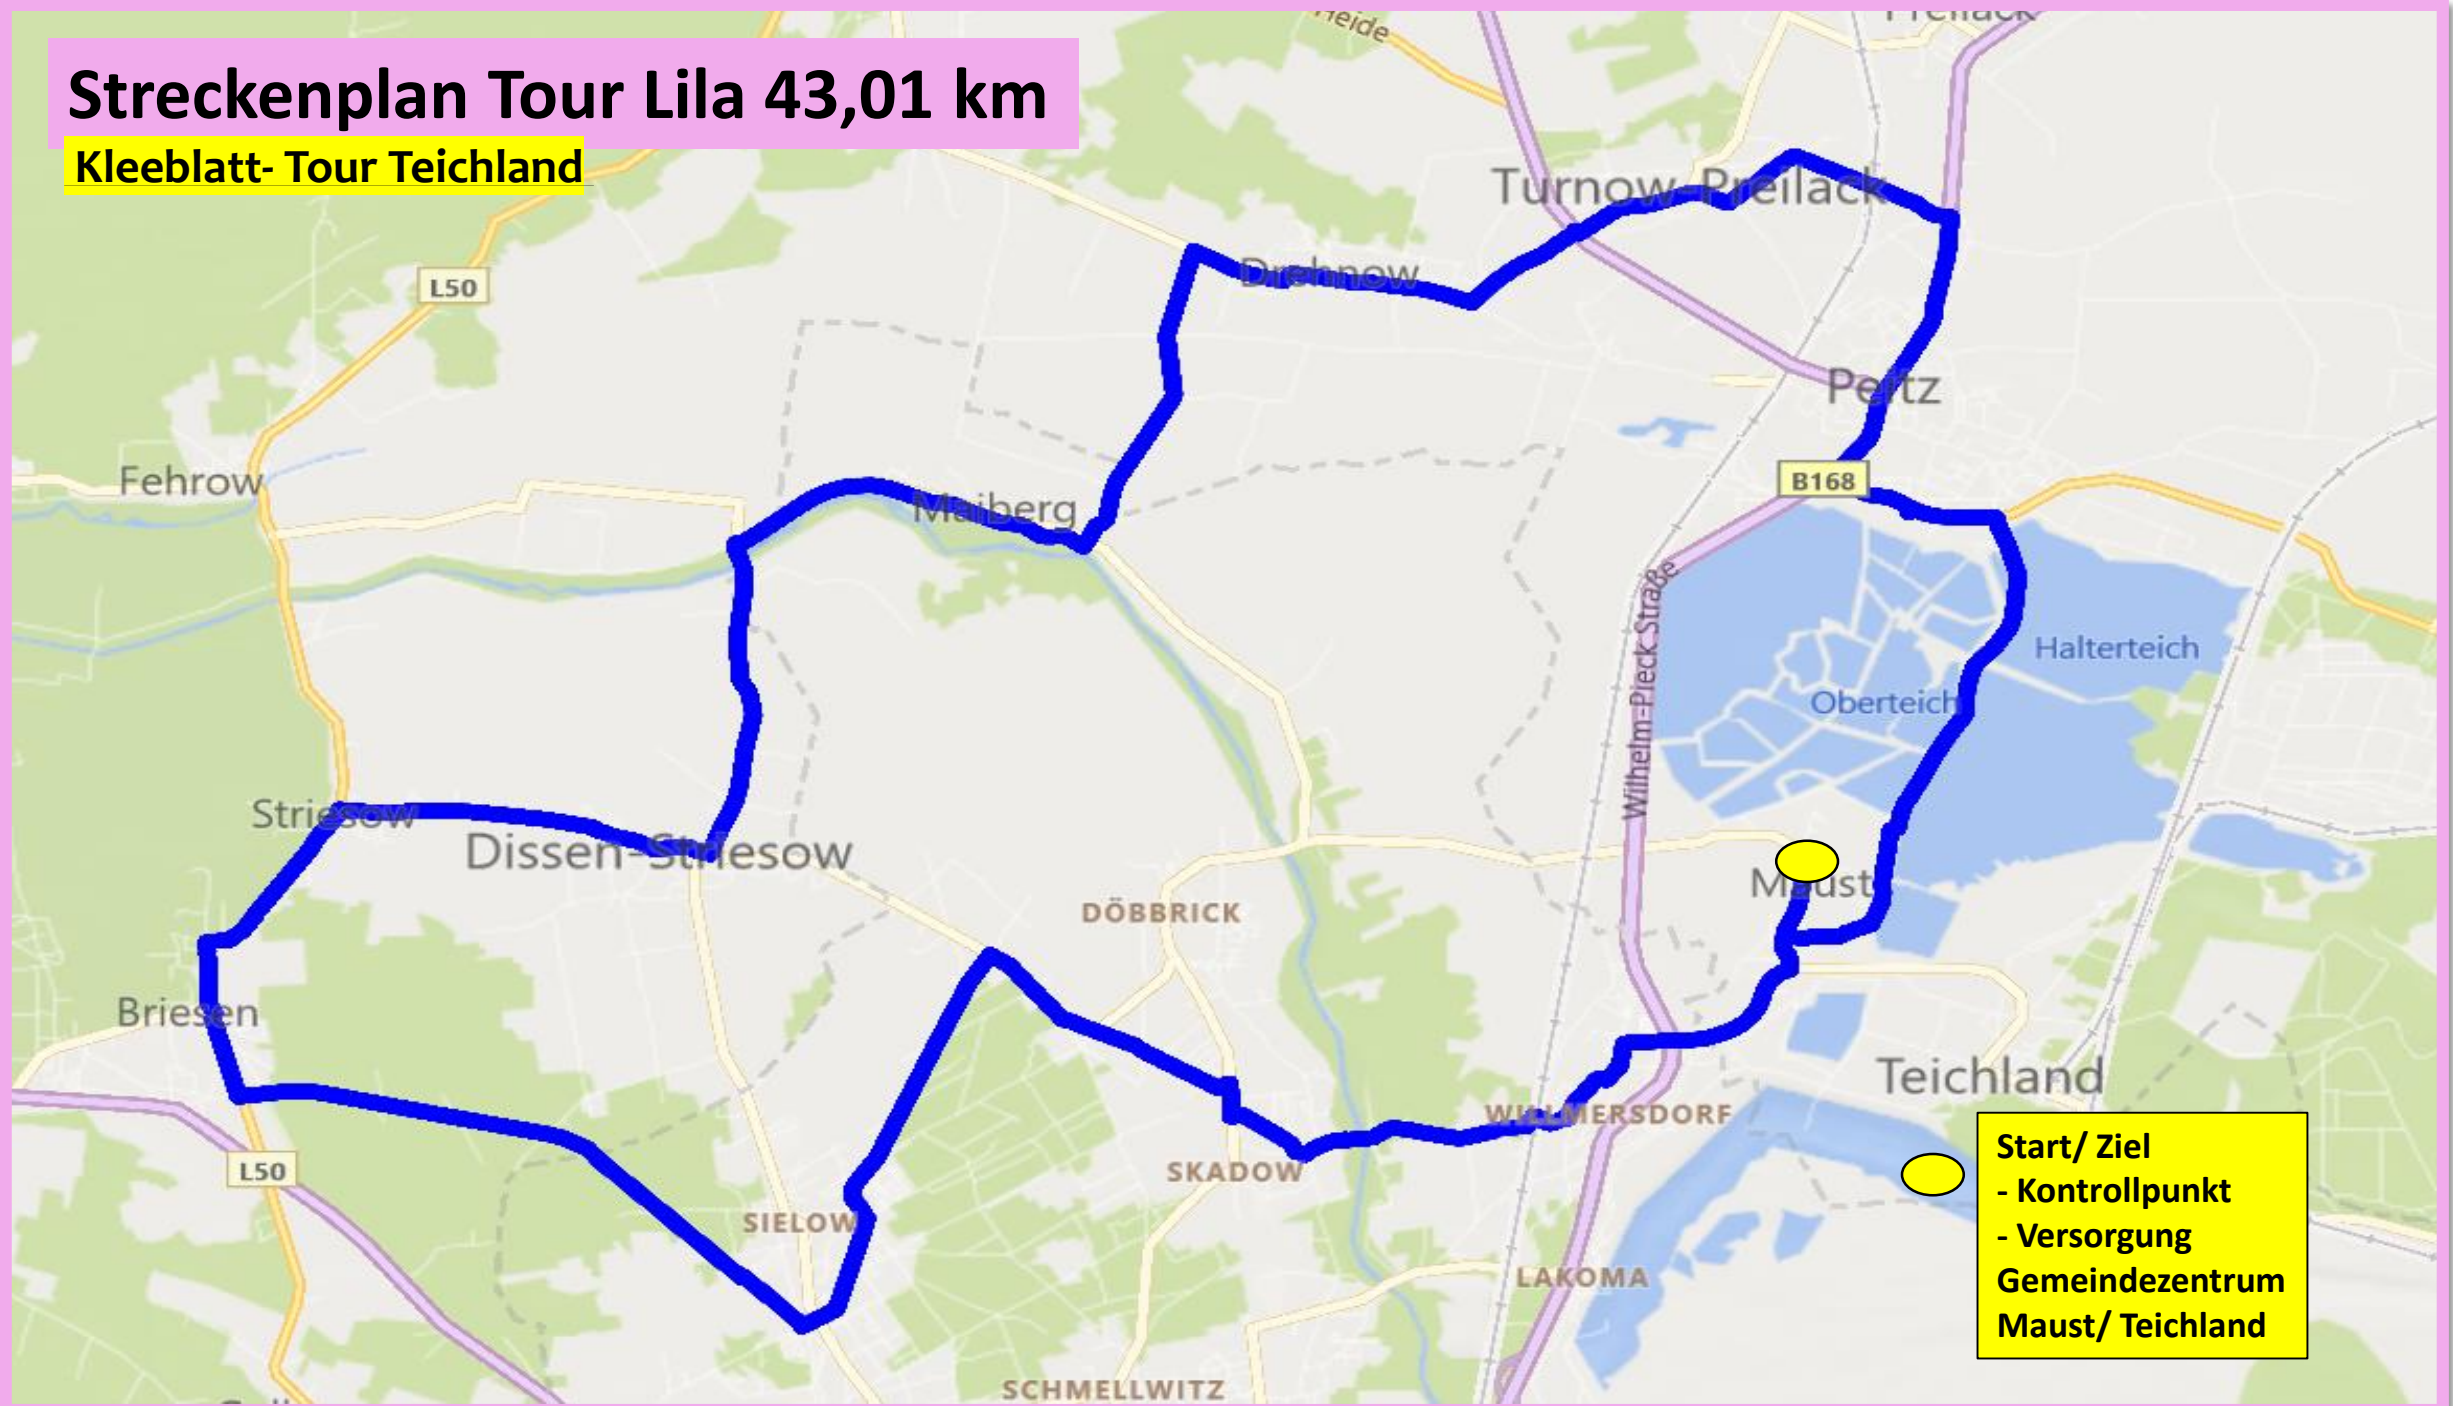

Streckenplan Tour Gelb 42, 8km

Kleeblatt- Tour Teichland

- Start/ Ziel
- Kontrollpunkt
- Versorgung
- Gemeindezentrum
- Maust/ Teichland

Streckenplan Tour Blau 44 km

Kleeblatt-Tour Teichland

- Start/ Ziel
- Kontrollpunkt
- Versorgung
- Gemeindezentrum
- Maust/ Teichland

Streckenplan Tour Gelb Blau 86,8 km

Kleeblatt-Tour Teichland

- Start/ Ziel
- Kontrollpunkt
- Versorgung
- Gemeindezentrum
- Maust/ Teichland

Streckenplan Tour Lila 43,01 km

Kleeblatt-Tour Teichland

Streckenplan Tour Gelb Blau Lila 130,1 km

Kleeblatt- Tour Teichland

Start/ Ziel
- Kontrollpunkt
- Versorgung
Gemeindezentrum
Maust/ Teichland

Streckenplan Tour Rot 38 km

Kleeblatt- Tour Teichland

Start/ Ziel

- Kontrollpunkt

- Versorgung

Gemeindezentrum

Maust/ Teichland

Streckenplan Tour Gelb **Blau** Lila **Rot** 166 km

Kleeblatt-Tour Teichland

- Start/ Ziel
- Kontrollpunkt
- Versorgung
- Gemeindezentrum
- Maust/ Teichland