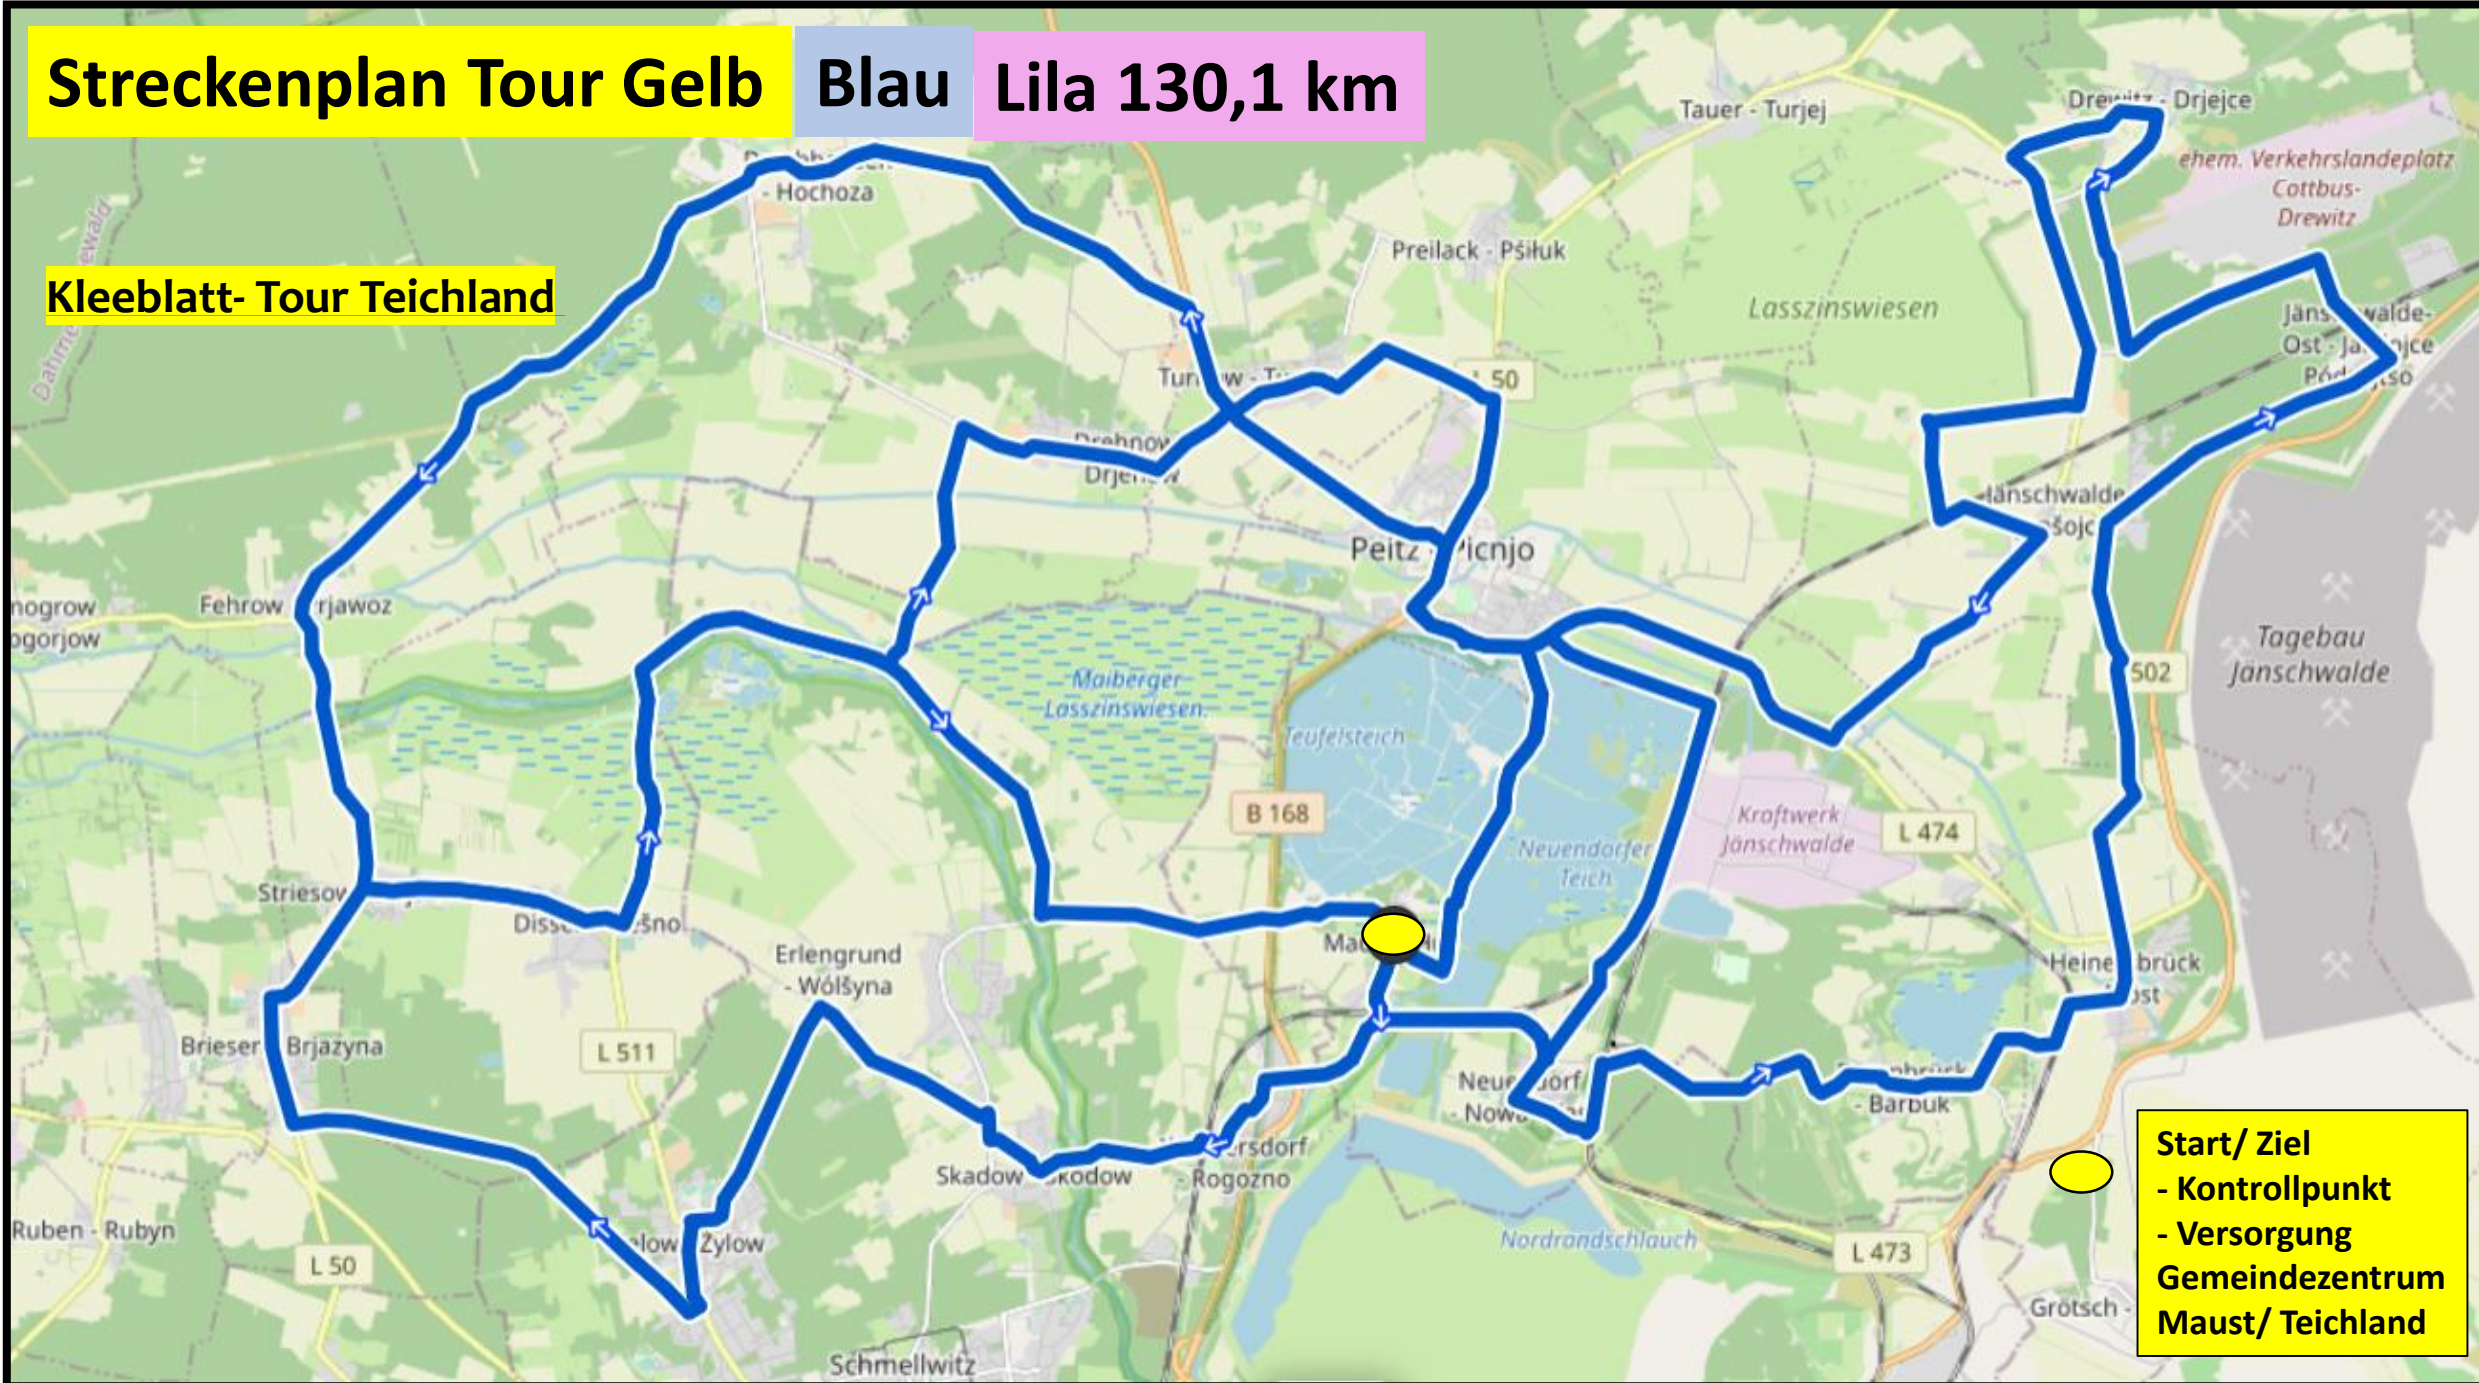

Streckenplan Tour Gelb 42, 8km

Kleeblatt- Tour Teichland

- Start/ Ziel
- Kontrollpunkt
- Versorgung
- Gemeindezentrum
- Maust/ Teichland

Streckenplan Tour Blau 44 km

Kleeblatt-Tour Teichland

- Start/ Ziel
- Kontrollpunkt
- Versorgung
- Gemeindezentrum
- Maust/ Teichland

Streckenplan Tour Gelb Blau 86,8 km

Kleeblatt-Tour Teichland

- Start/ Ziel
- Kontrollpunkt
- Versorgung
- Gemeindezentrum
- Maust/ Teichland

Streckenplan Tour Lila 43,01 km

Kleeblatt-Tour Teichland

Streckenplan Tour Gelb Blau Lila 130,1 km

Kleeblatt- Tour Teichland

Start/ Ziel
- Kontrollpunkt
- Versorgung
Gemeindezentrum
Maust/ Teichland

Streckenplan Tour Rot 38 km

Kleeblatt- Tour Teichland

Start/ Ziel

- Kontrollpunkt

- Versorgung

Gemeindezentrum

Maust/ Teichland

Streckenplan Tour Gelb **Blau** Lila **Rot** 166 km

Kleeblatt-Tour Teichland

- Start/ Ziel
- Kontrollpunkt
- Versorgung
- Gemeindezentrum
- Maust/ Teichland