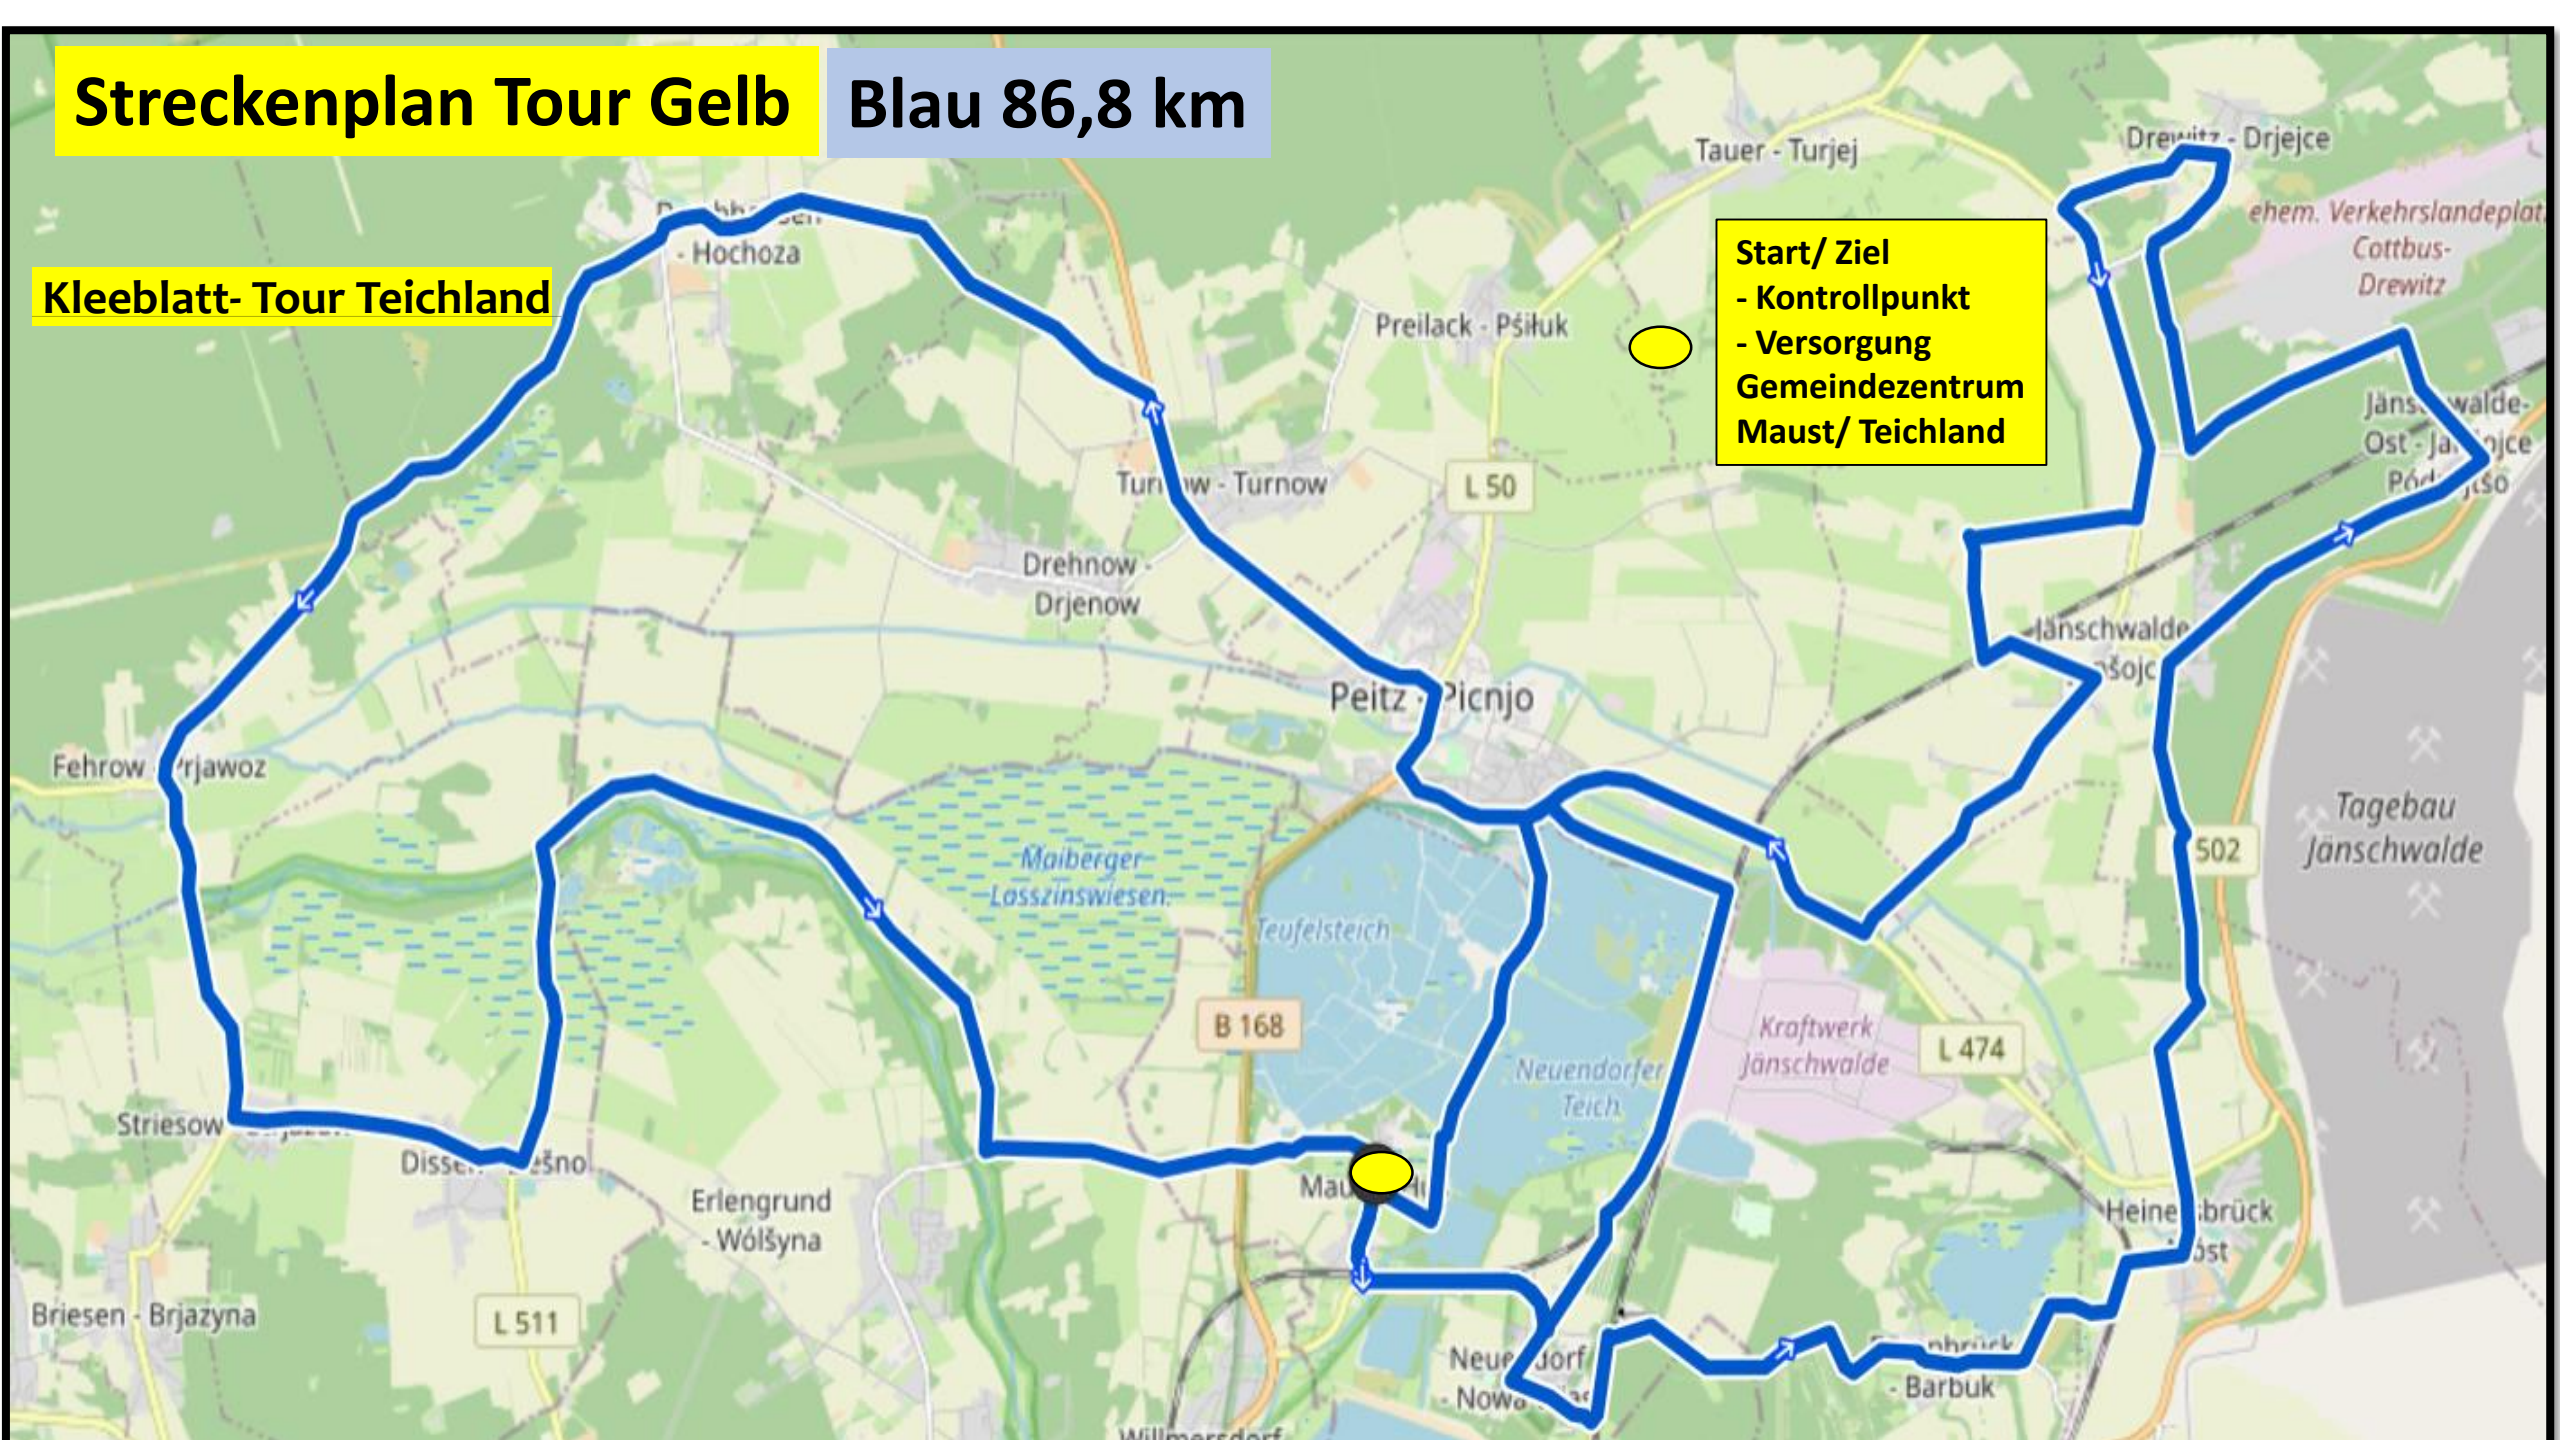

Streckenplan Tour Gelb 42, 8km

Kleeblatt- Tour Teichland

- Start/ Ziel
- Kontrollpunkt
- Versorgung
- Gemeindezentrum
- Maust/ Teichland

Streckenplan Tour Blau 44 km

Kleeblatt-Tour Teichland

- Start/ Ziel
- Kontrollpunkt
- Versorgung
- Gemeindezentrum
- Maust/ Teichland

Streckenplan Tour Gelb Blau 86,8 km

Kleeblatt-Tour Teichland

- Start/ Ziel
- Kontrollpunkt
- Versorgung
- Gemeindezentrum
- Maust/ Teichland

Streckenplan Tour Lila 43,01 km

Kleeblatt-Tour Teichland

Streckenplan Tour Gelb Blau Lila 130,1 km

Kleeblatt- Tour Teichland

Start/ Ziel
- Kontrollpunkt
- Versorgung
Gemeindezentrum
Maust/ Teichland

Streckenplan Tour Rot 38 km

Kleeblatt- Tour Teichland

Start/ Ziel

- Kontrollpunkt

- Versorgung

Gemeindezentrum

Maust/ Teichland

Streckenplan Tour Gelb **Blau** Lila **Rot** 166 km

Kleeblatt-Tour Teichland

- Start/ Ziel
- Kontrollpunkt
- Versorgung
- Gemeindezentrum
- Maust/ Teichland