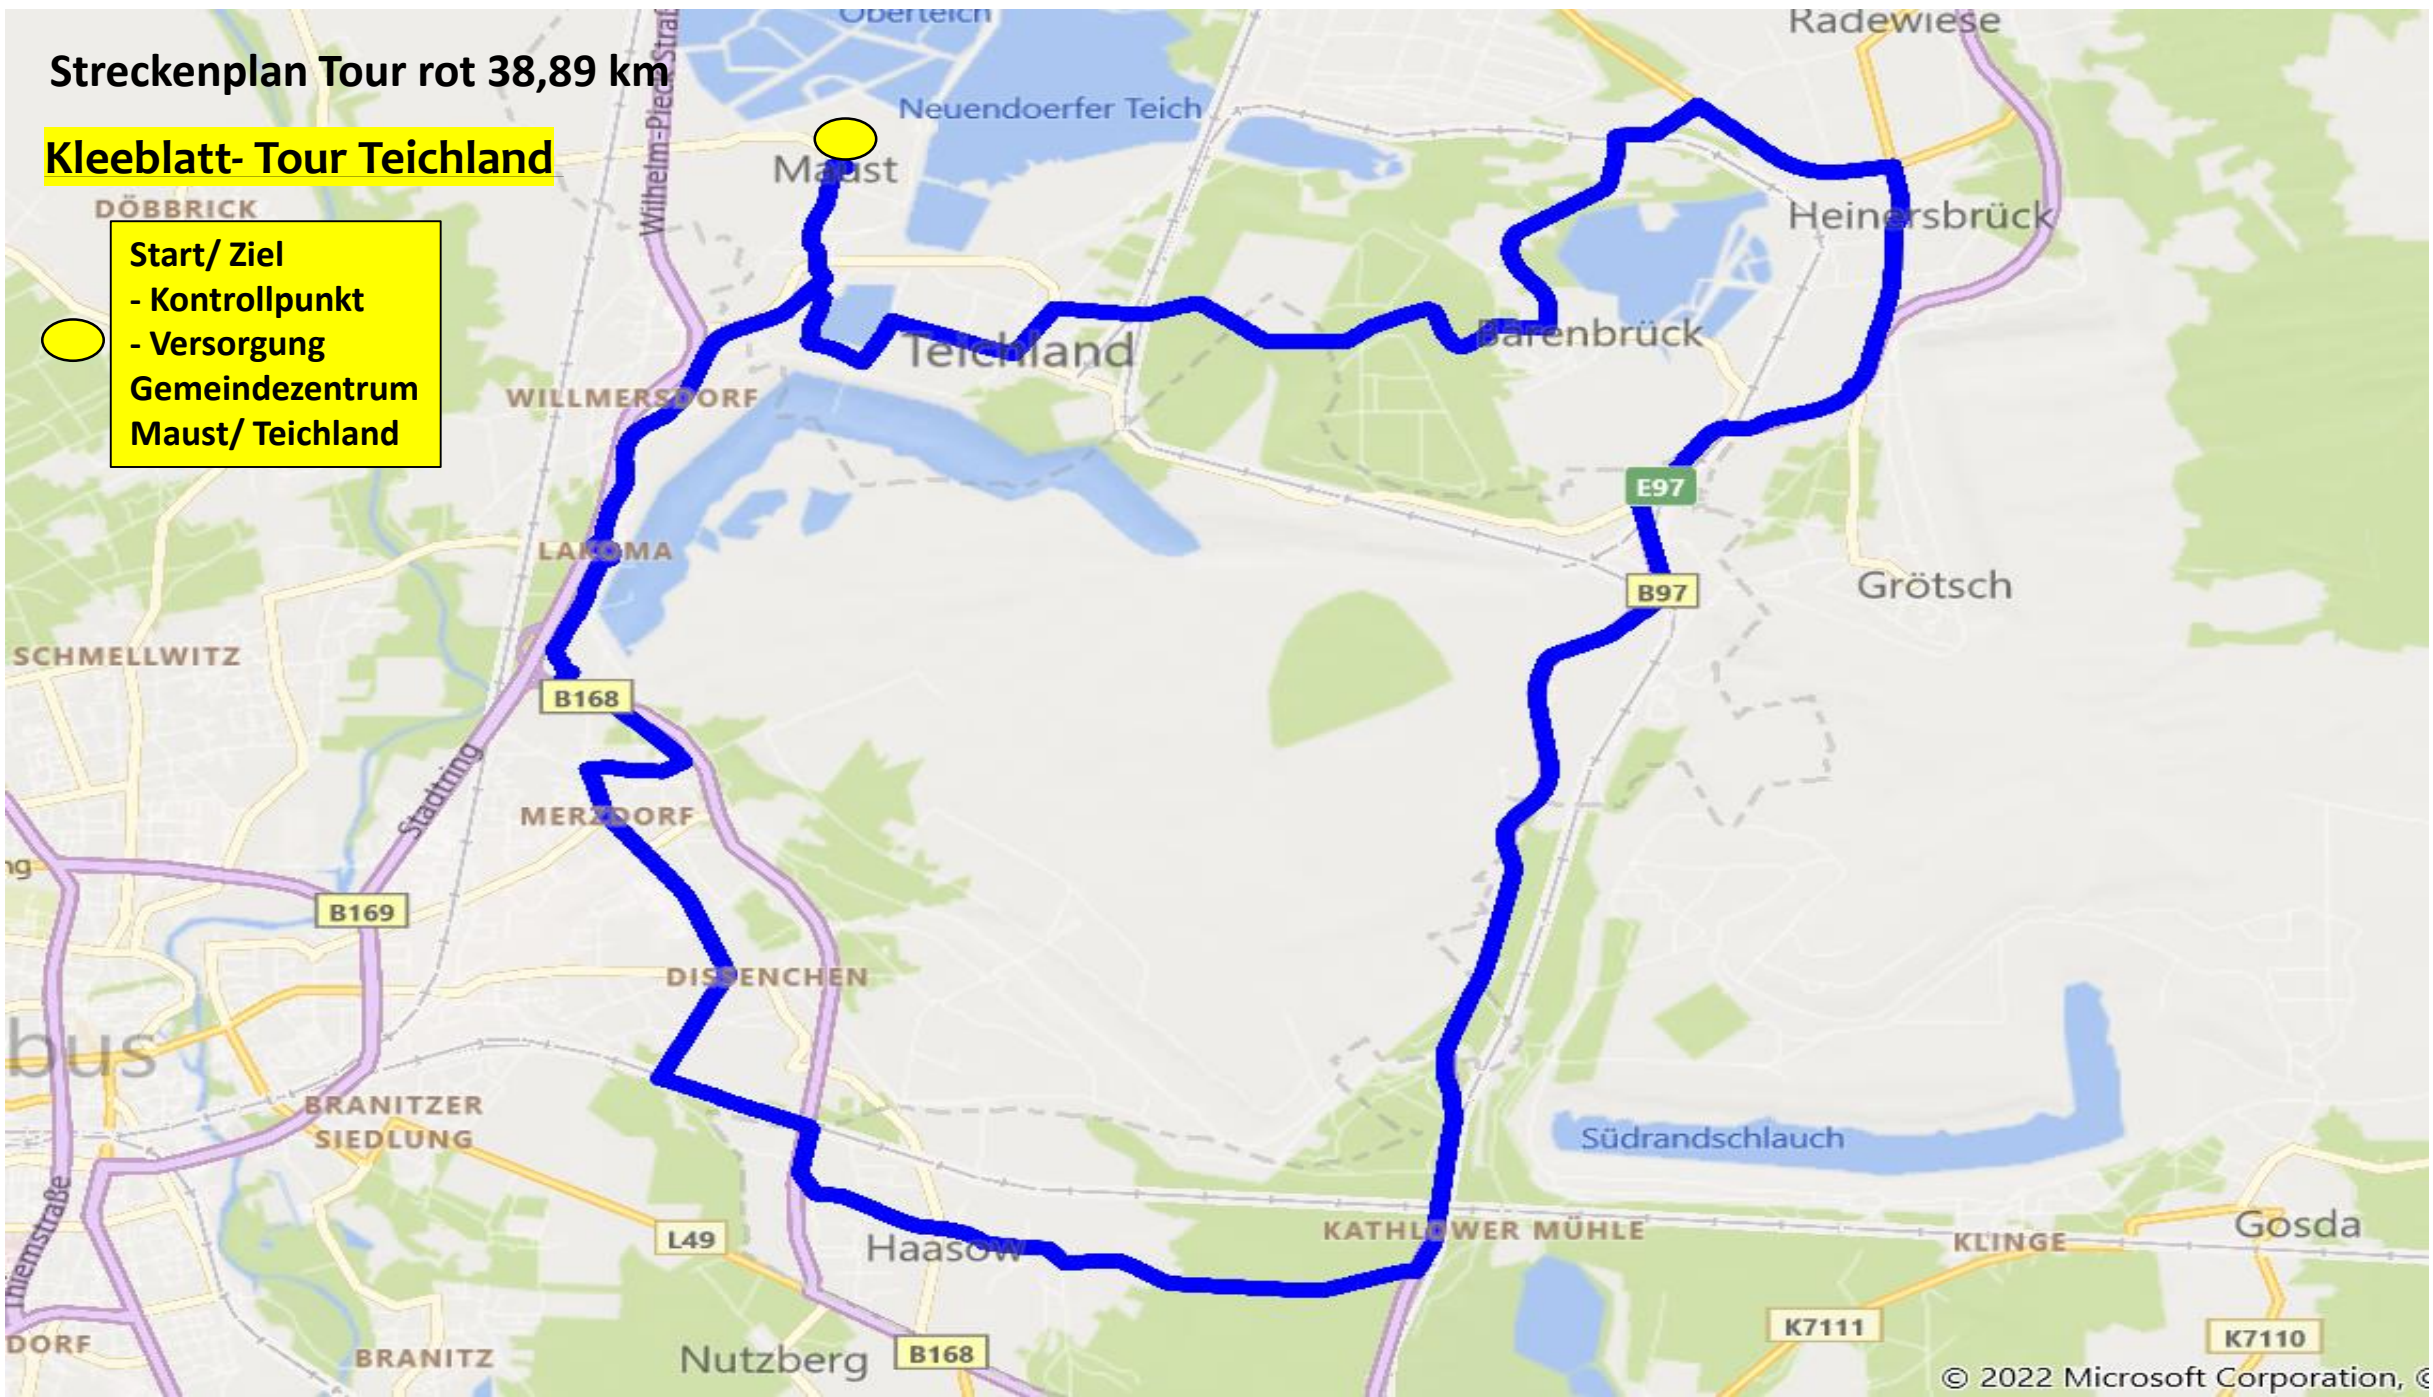

# Streckenplan Tour rot 38,89 km

## Kleeblatt- Tour Teichland

Start/ Ziel

- Kontrollpunkt

- Versorgung

Gemeindezentrum

Maust/ Teichland

# Streckenplan Tour blau gelb 86,9 km

# Streckenplan Tour blau, gelb, lila, 130 km