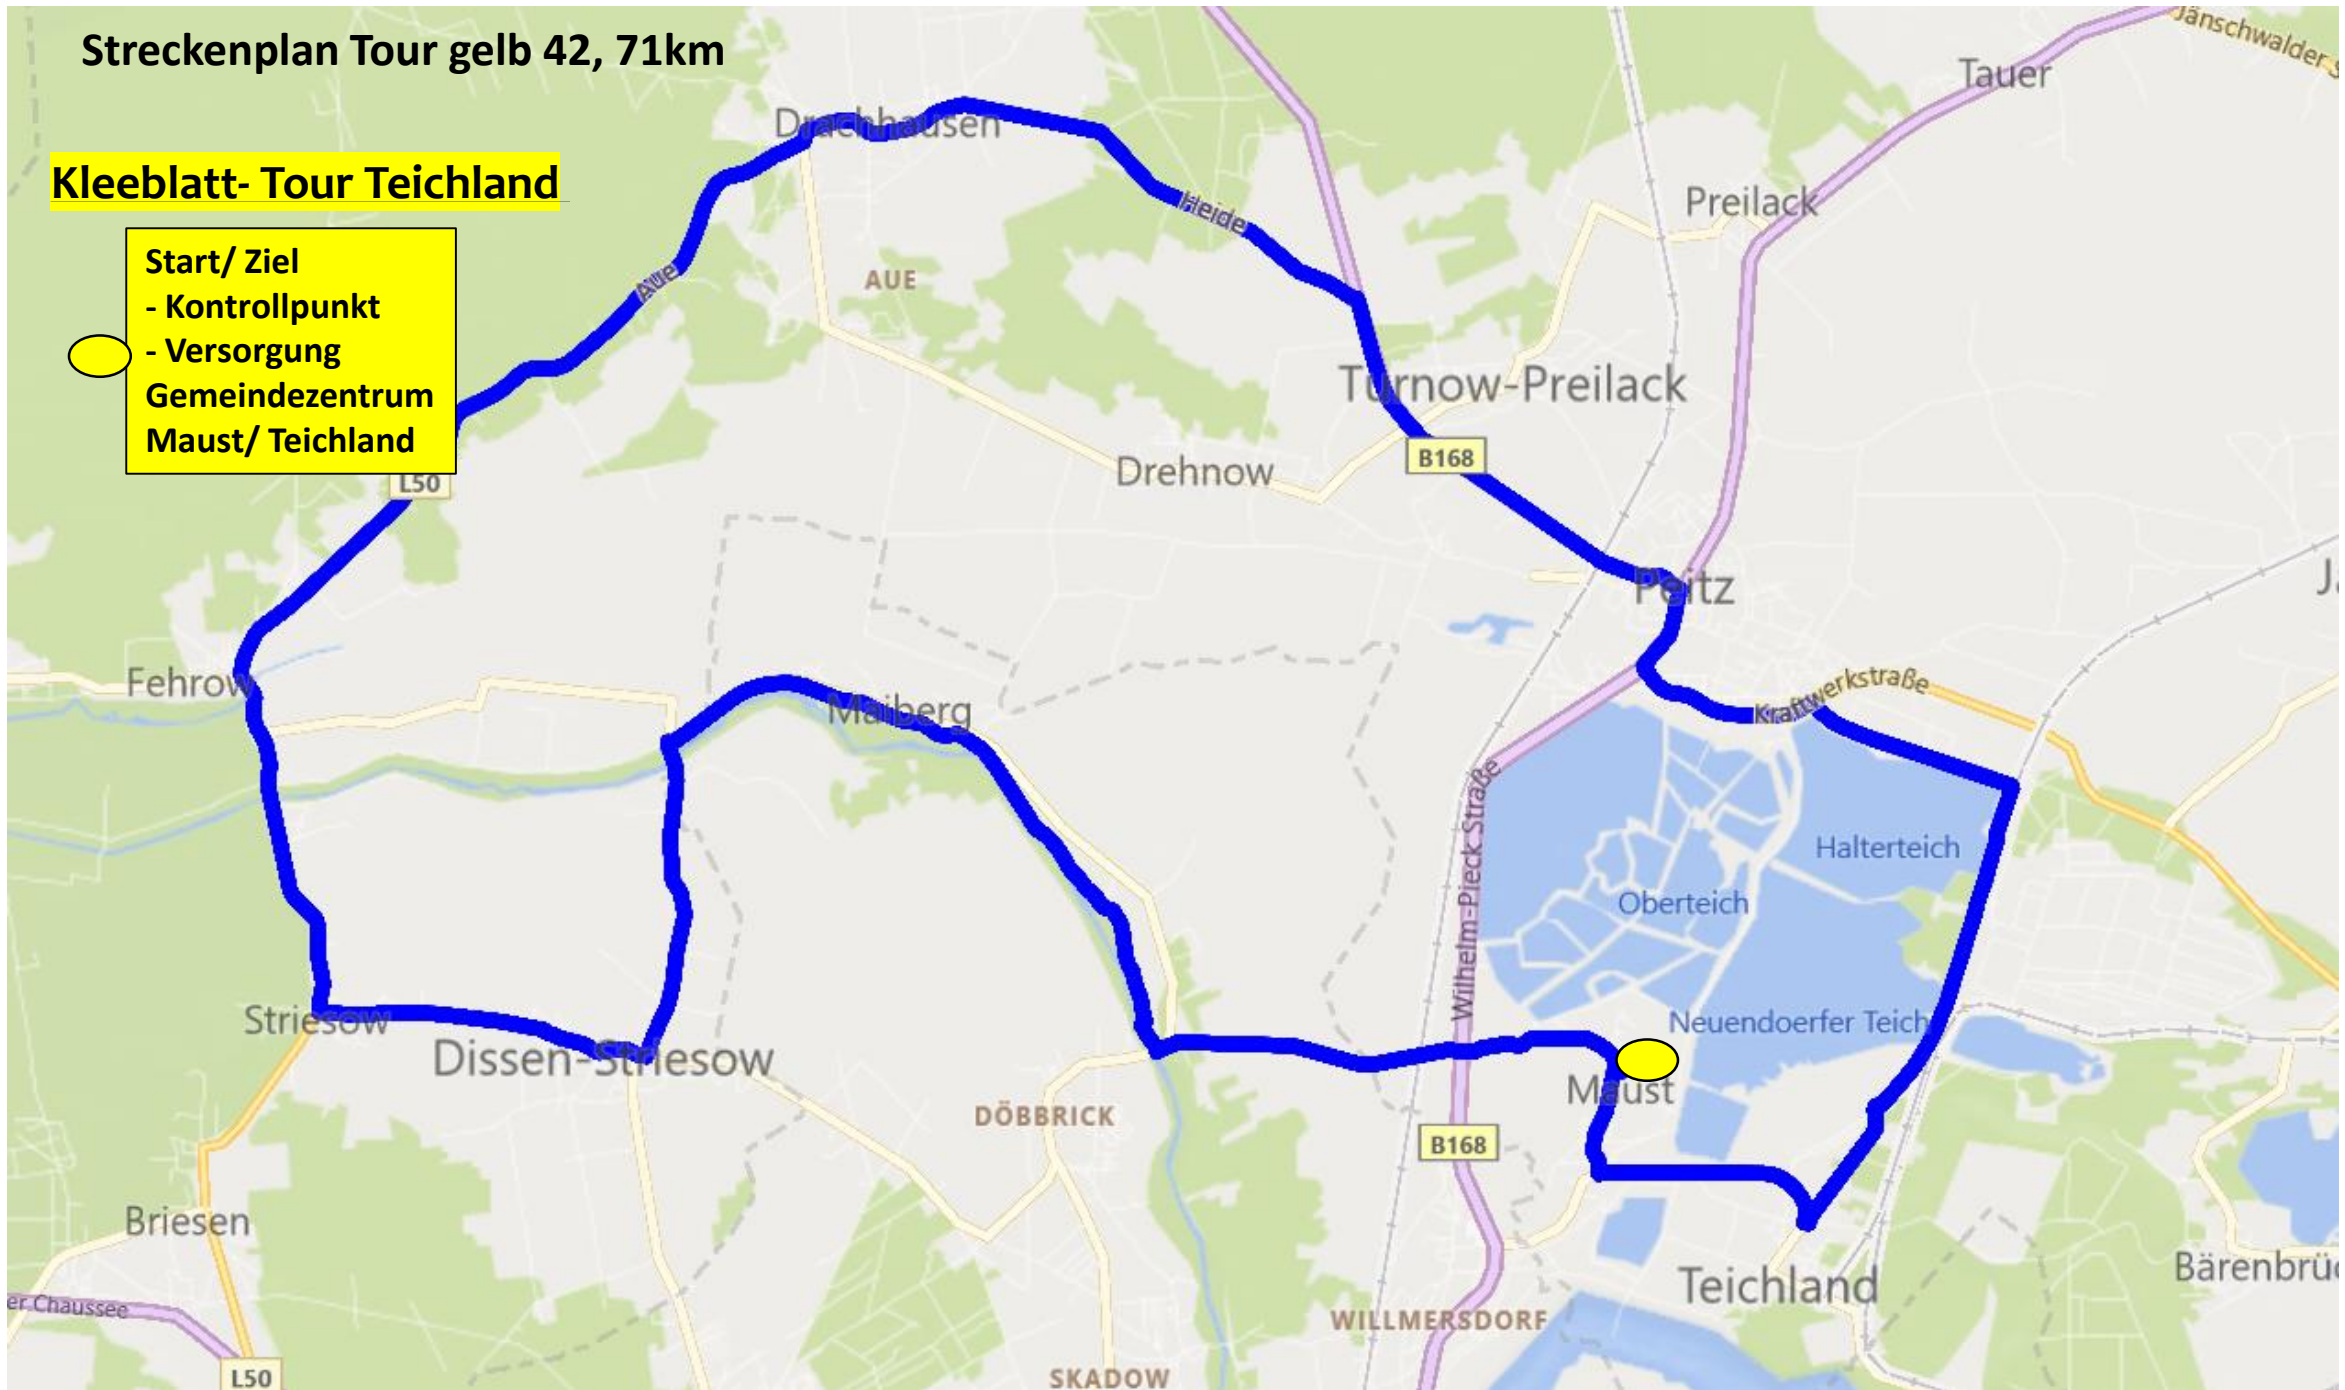

## Kleeblatt- Tour Teichland

Start/ Ziel

- Kontrollpunkt

- Versorgung

Gemeindezentrum

Maust/ Teichland

# Streckenplan Tour gelb 42, 71km

## Kleeblatt- Tour Teichland

- Start/ Ziel
- Kontrollpunkt
- Versorgung
- Gemeindezentrum
- Maust/ Teichland

# Streckenplan Tour rot 38,89 km