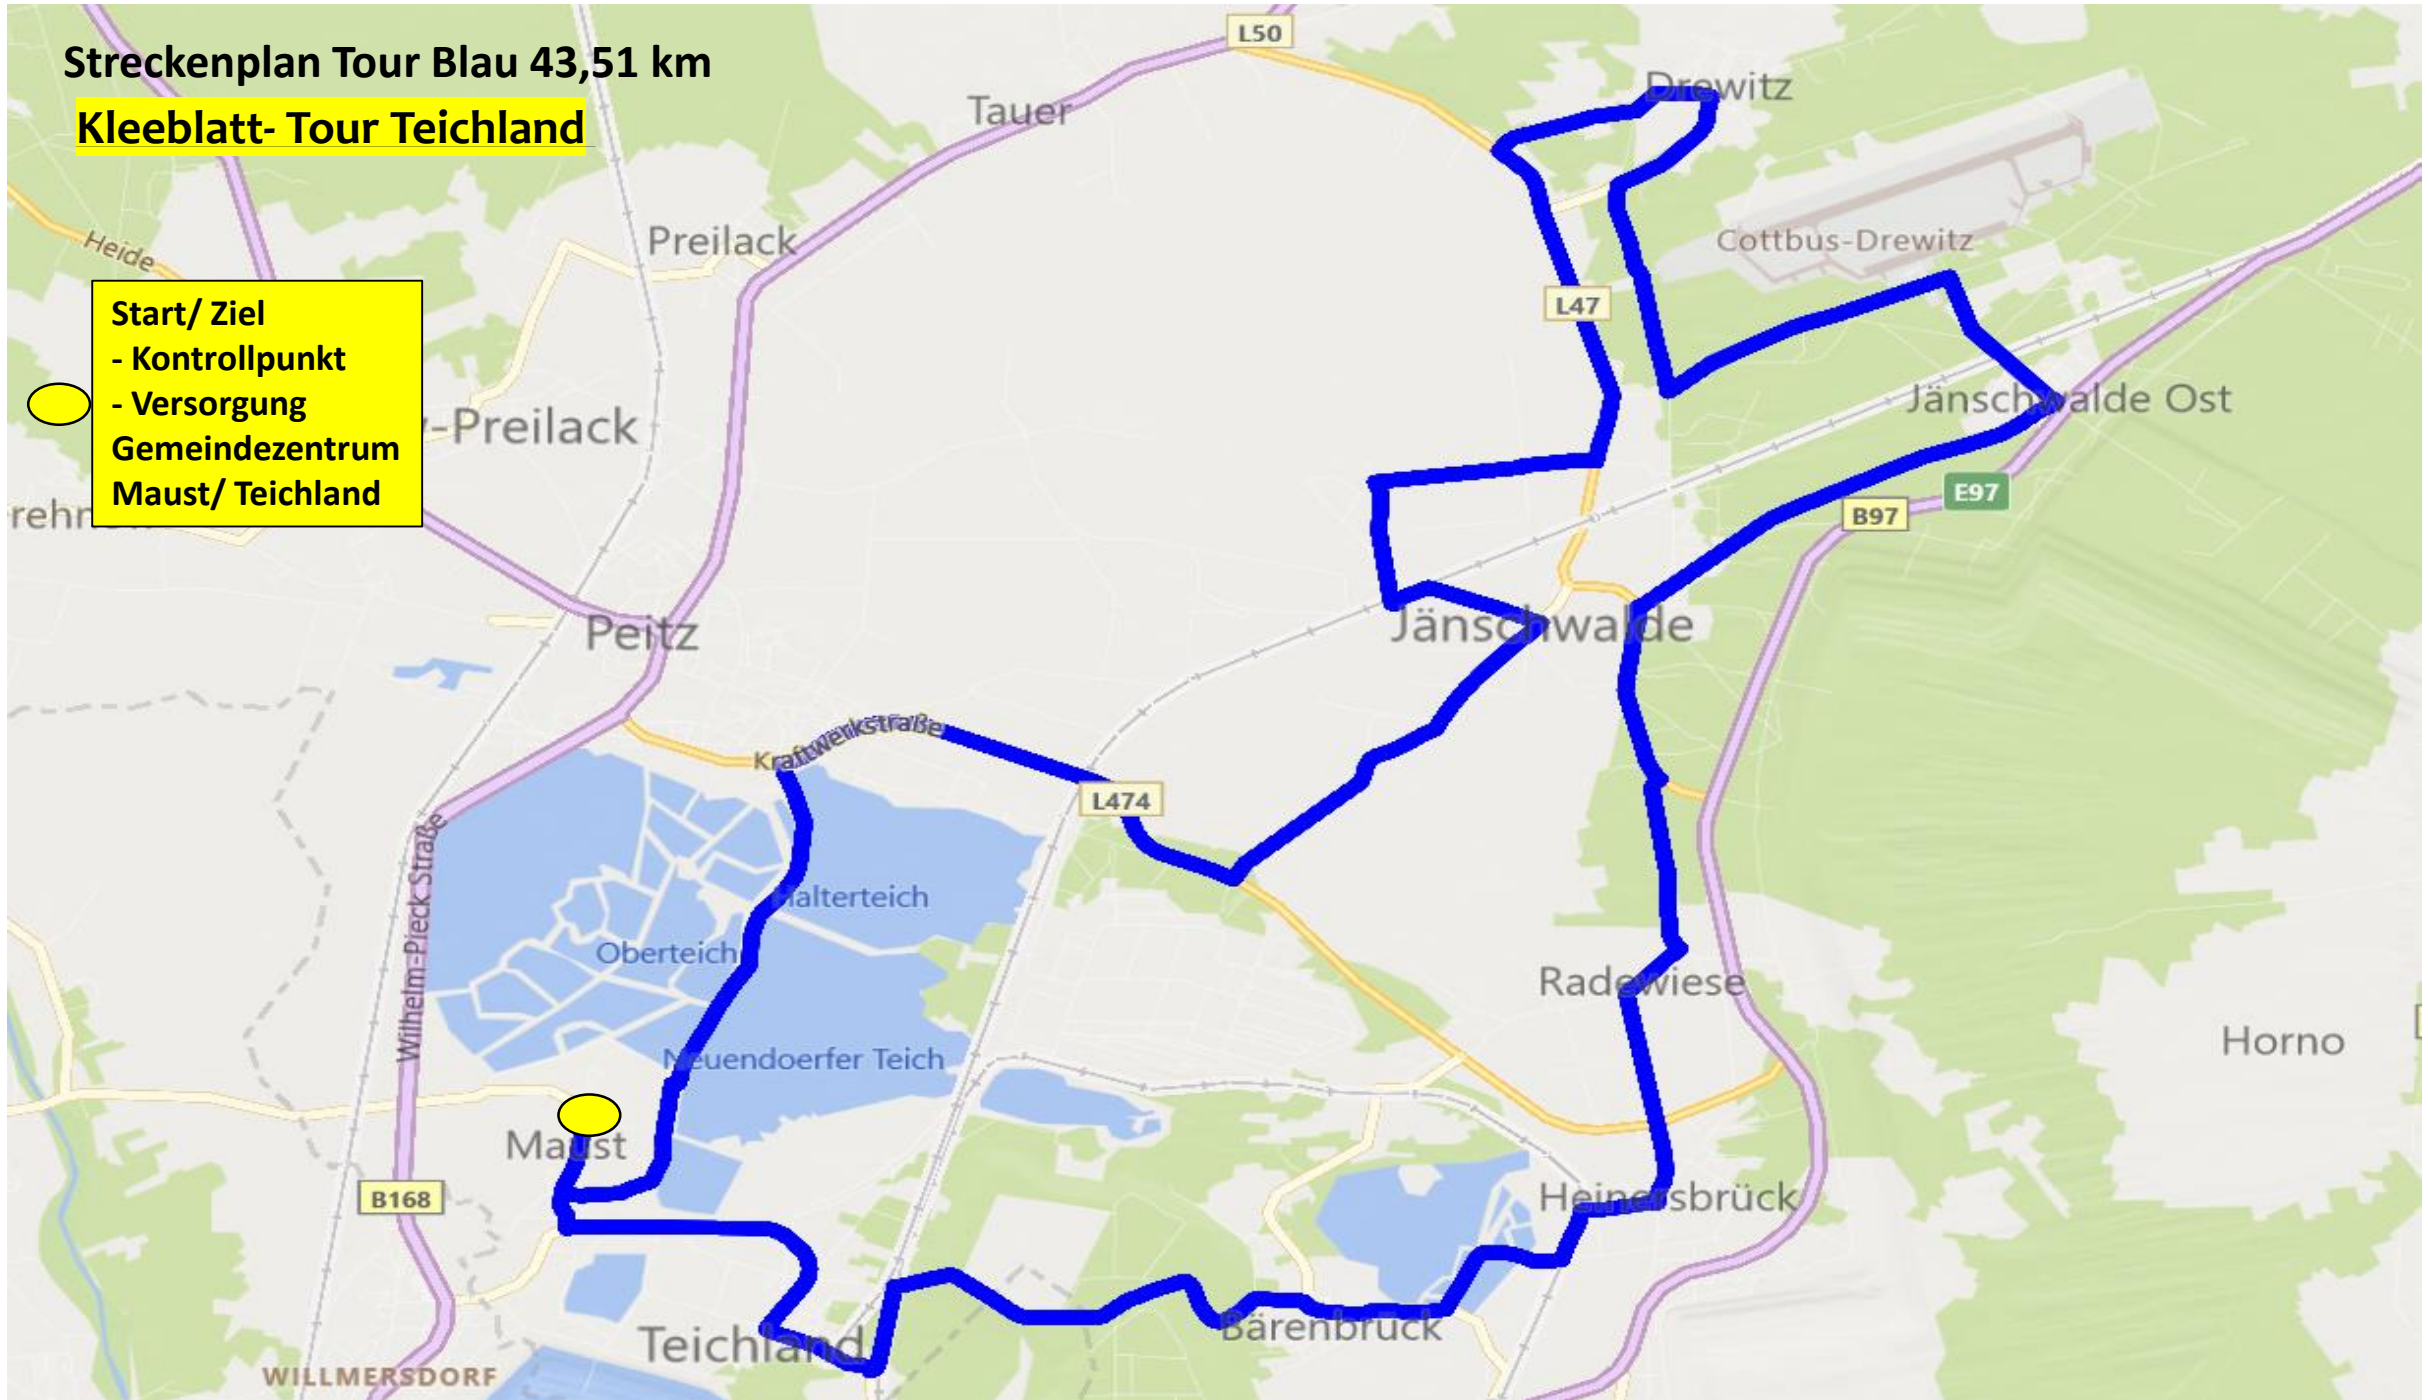

## Kleeblatt- Tour Teichland

Start/ Ziel

- Kontrollpunkt

- Versorgung

Gemeindezentrum

Maust/ Teichland

# Streckenplan Tour gelb 42, 71km

## Kleeblatt- Tour Teichland

- Start/ Ziel
- Kontrollpunkt
- Versorgung
- Gemeindezentrum
- Maust/ Teichland

# Streckenplan Tour rot 38,89 km