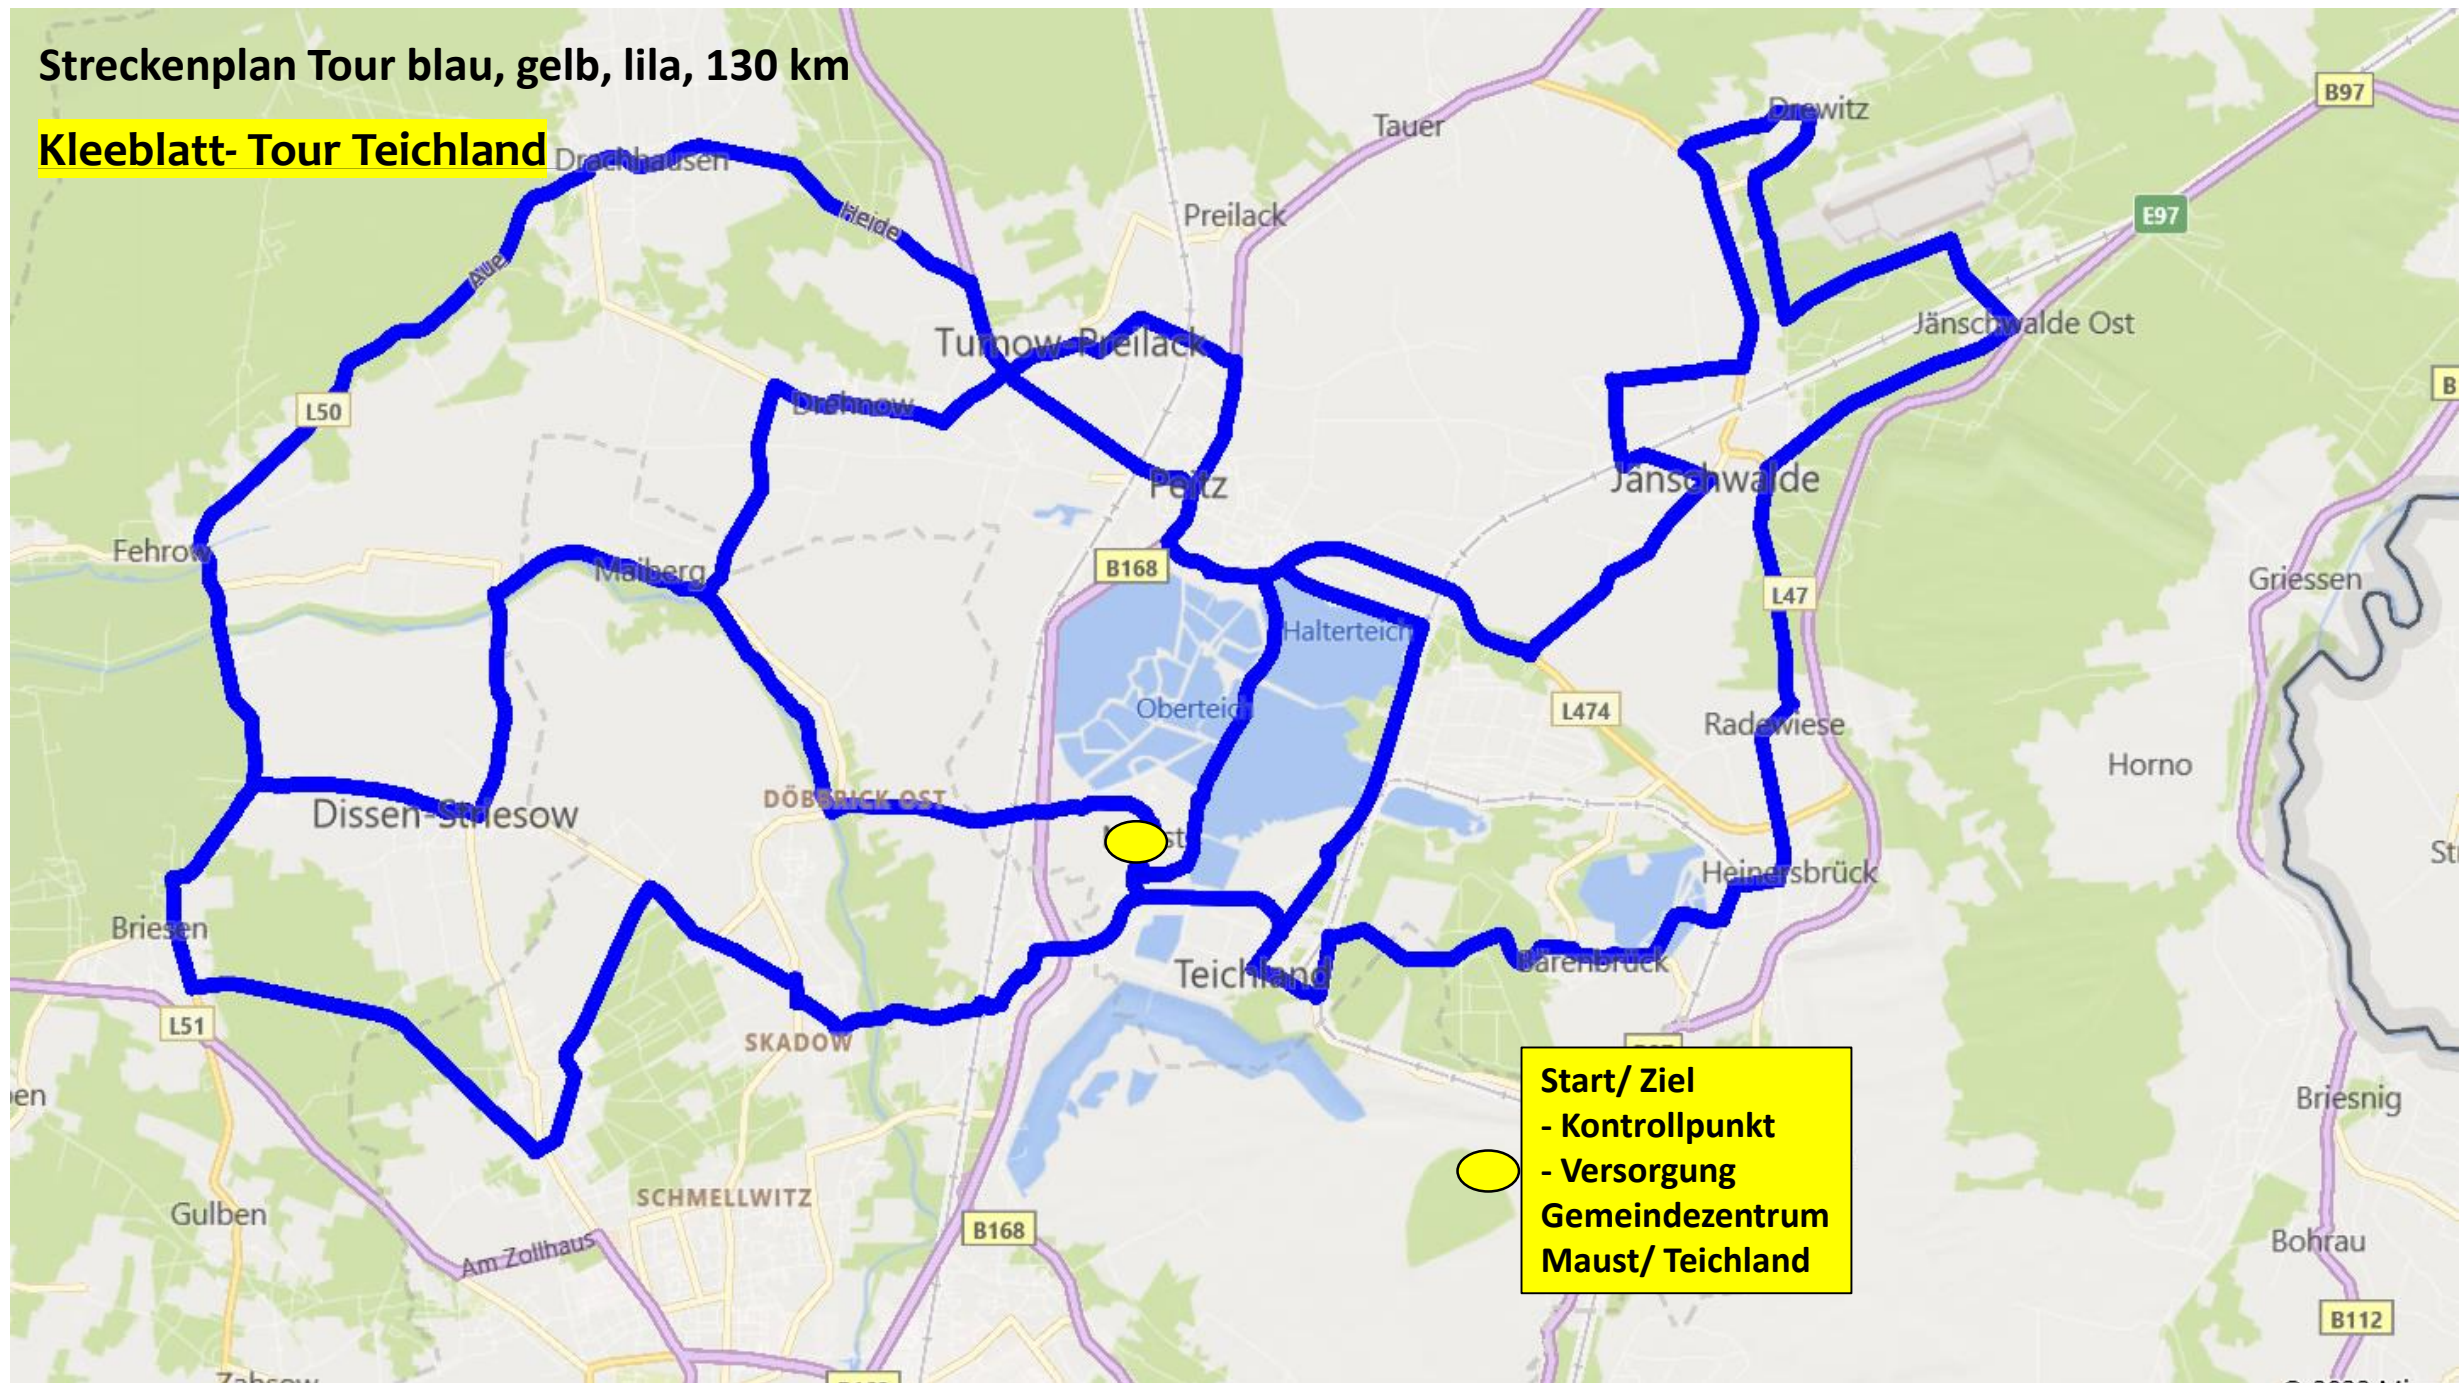

# Streckenplan Tour blau gelb 86,9 km

## Kleeblatt- Tour Teichland

Start/ Ziel

- Kontrollpunkt

- Versorgung

Gemeindezentrum

Maust/ Teichland

# Streckenplan Tour blau, gelb, lila, 130 km

## Kleeblatt-Tour Teichland

**Start/ Ziel**  
- Kontrollpunkt  
- Versorgung  
**Gemeindezentrum**  
**Maust/ Teichland**

Streckenplan Tour blau, gelb, lila, rot 169 km