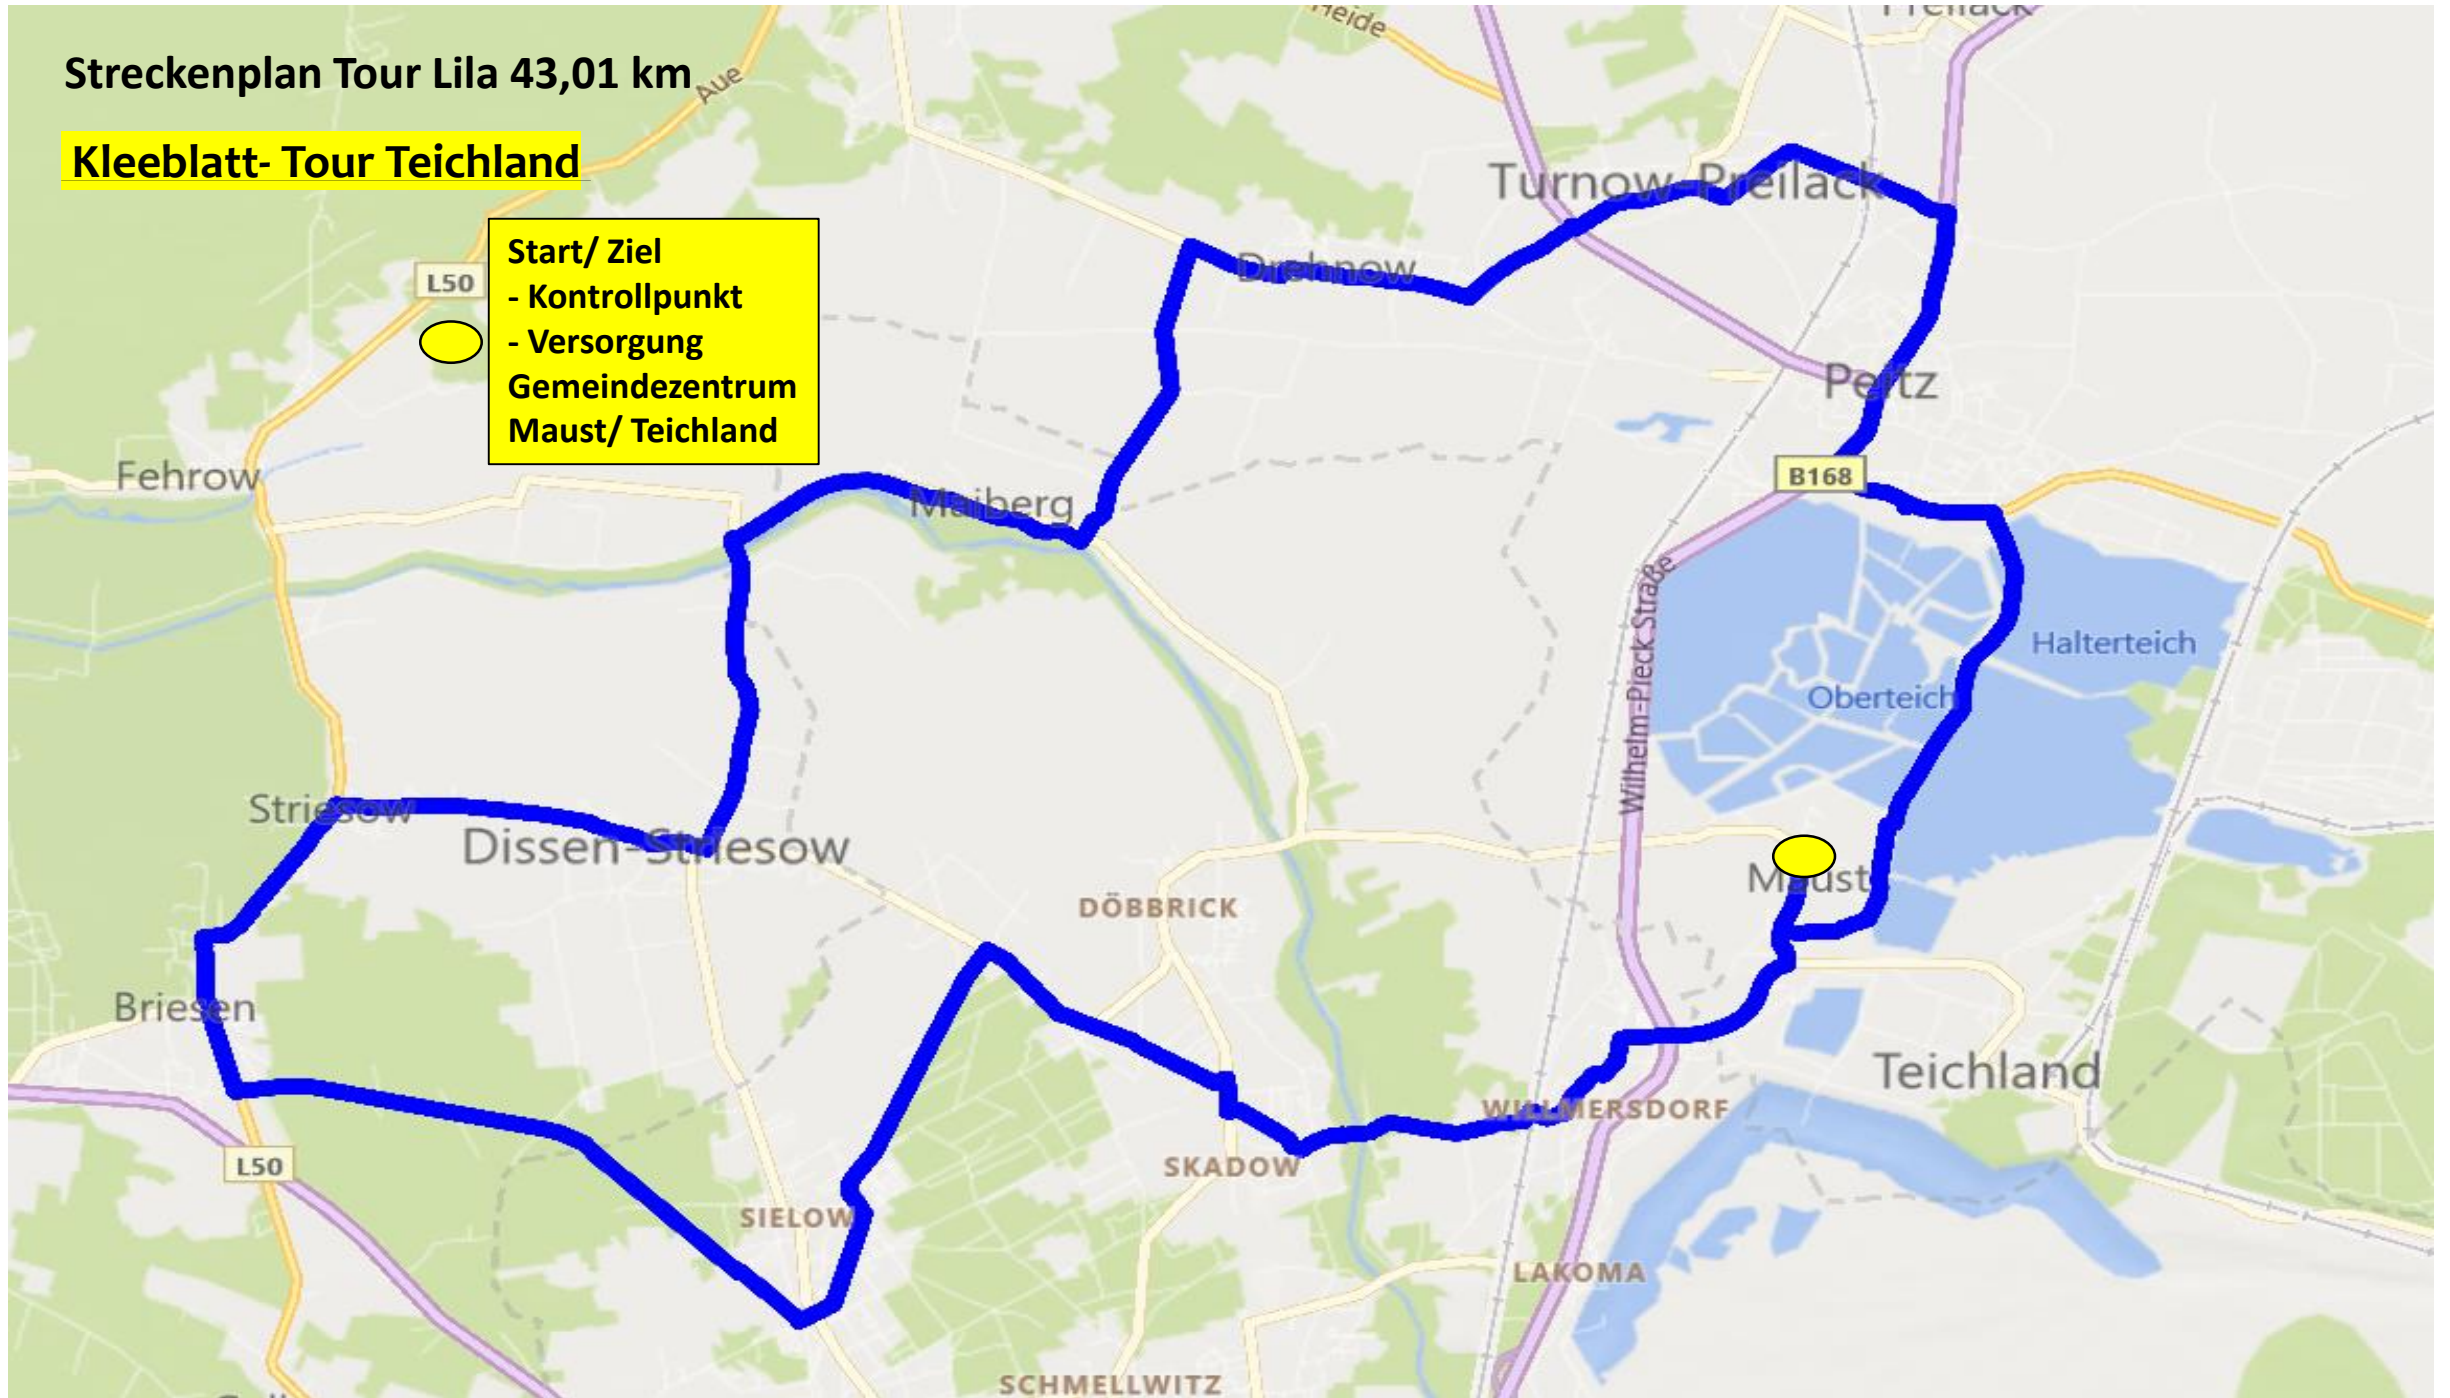

## Kleeblatt- Tour Teichland

- Start/ Ziel
- Kontrollpunkt
- Versorgung
- Gemeindezentrum
- Maust/ Teichland

# Streckenplan Tour Lila 43,01 km

## Kleeblatt-Tour Teichland

**Start/ Ziel**  
- Kontrollpunkt  
- Versorgung  
Gemeindezentrum  
Maust/ Teichland

# Streckenplan Tour rot 38,89 km