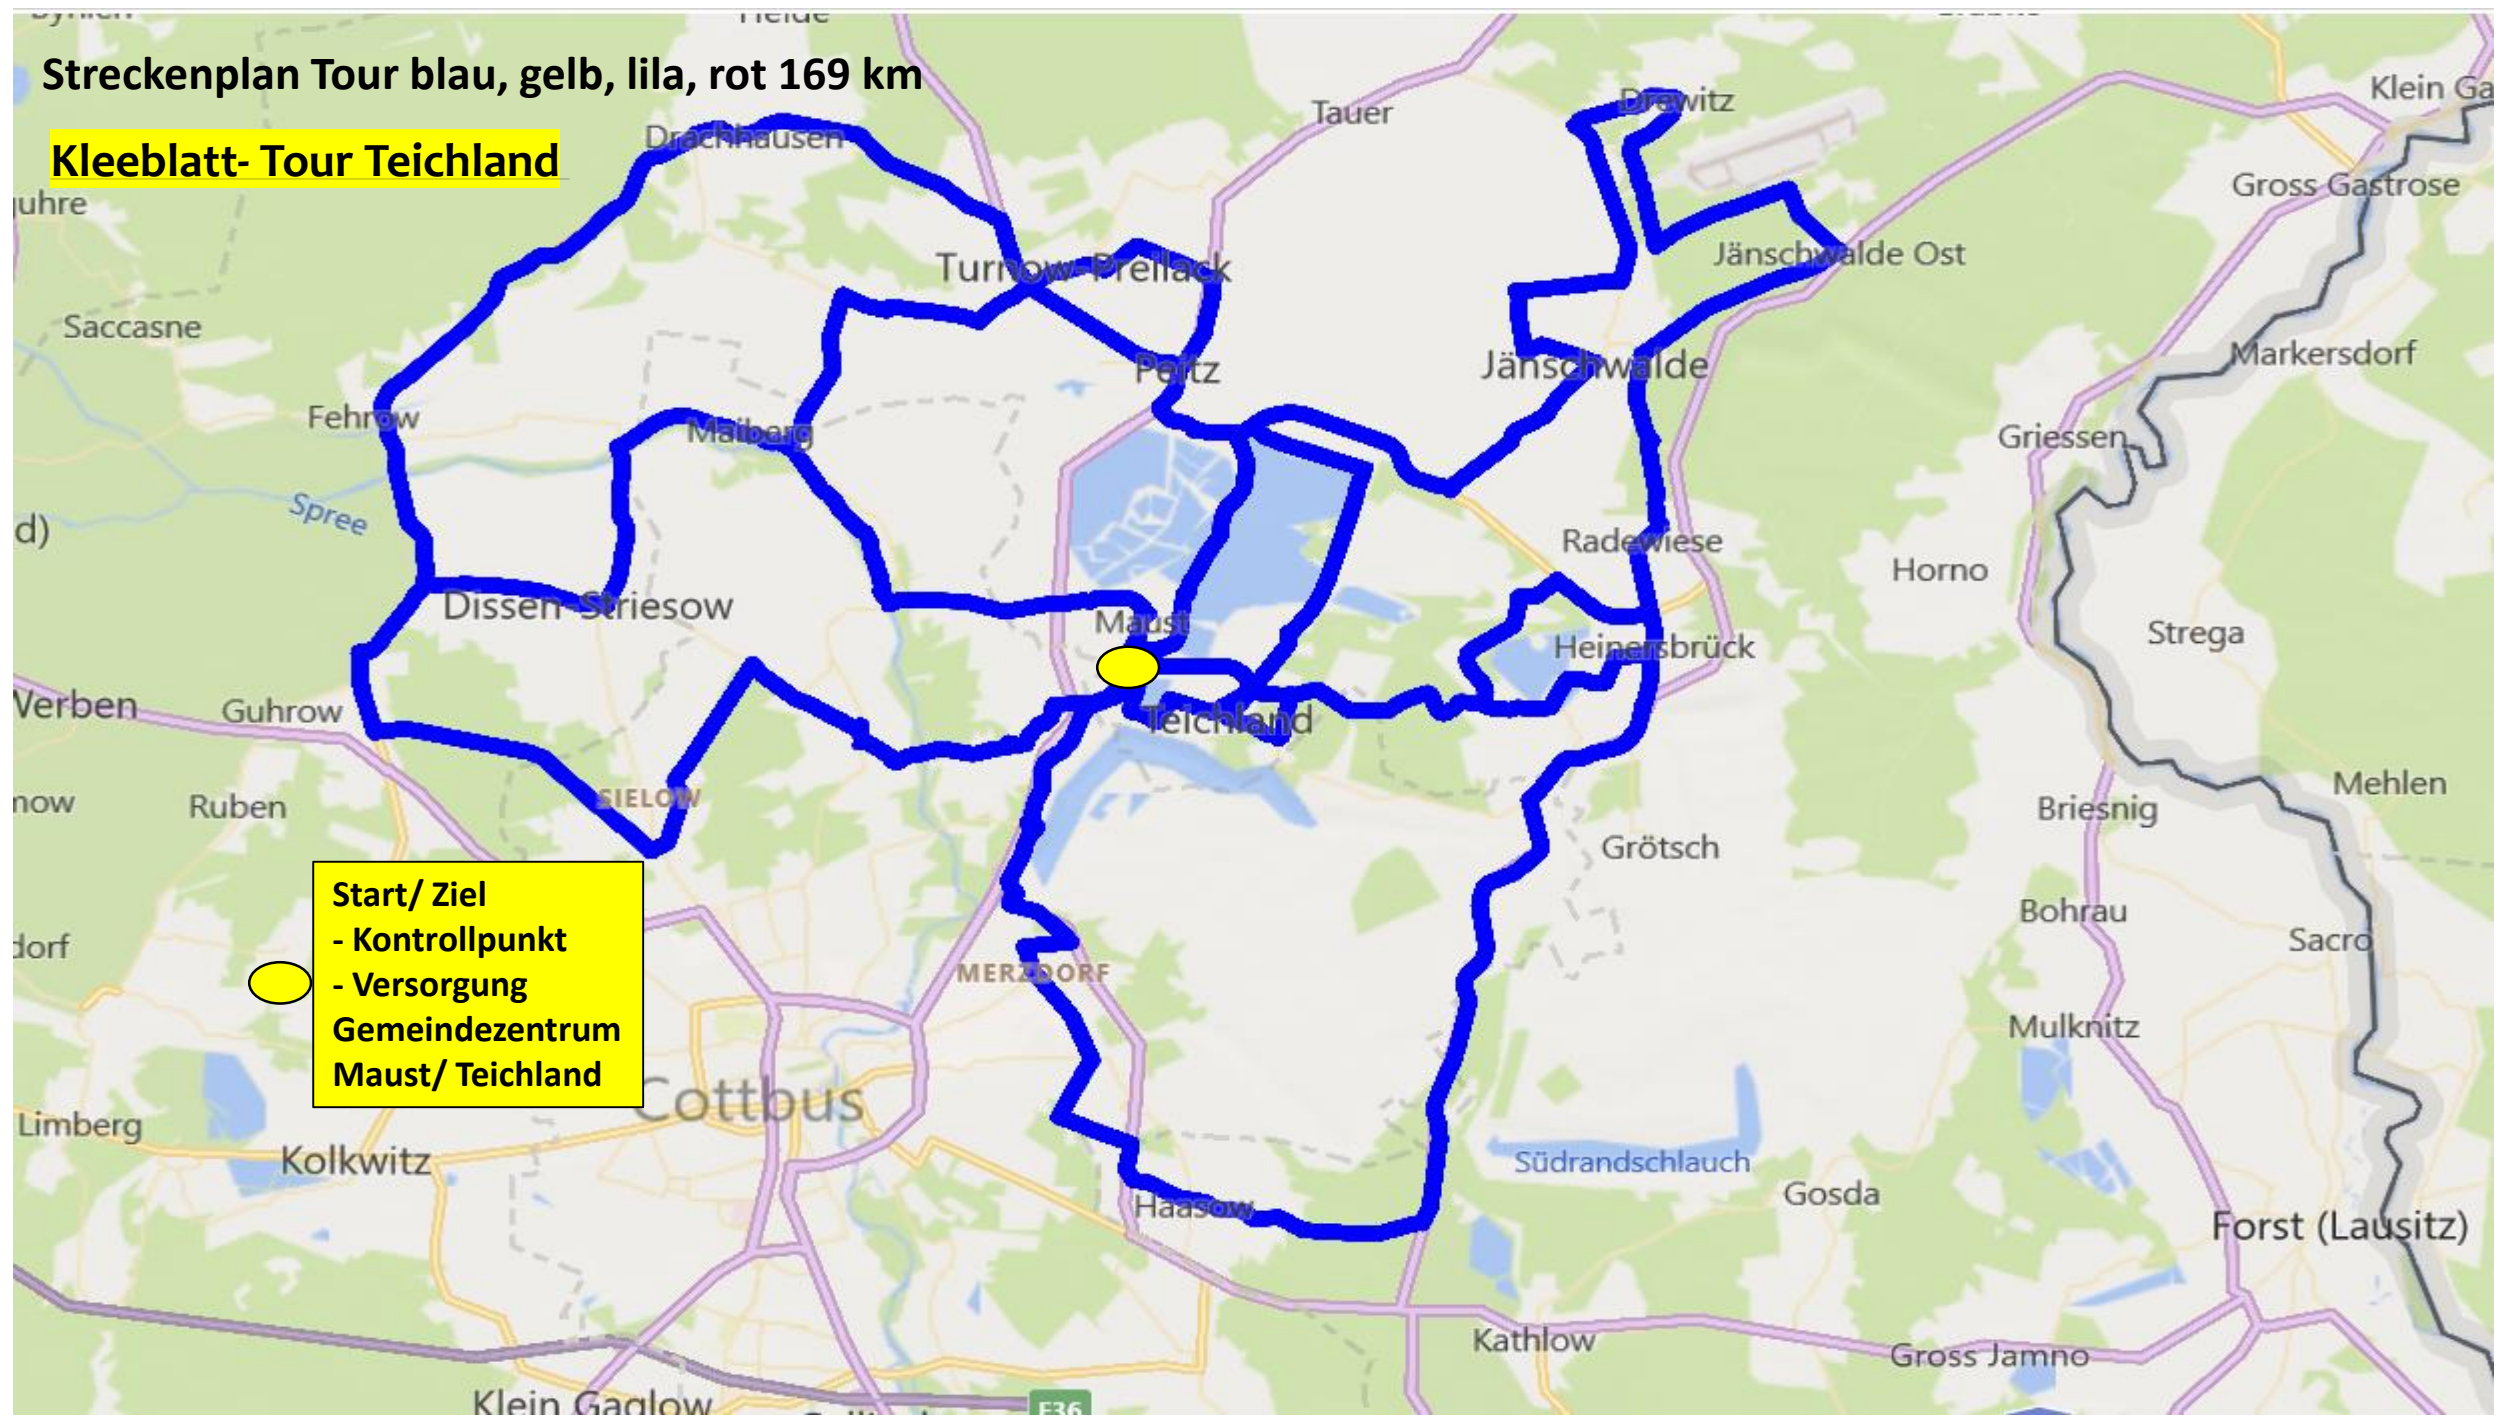

## Kleeblatt- Tour Teichland

Start/ Ziel

- Kontrollpunkt

- Versorgung

Gemeindezentrum

Maust/ Teichland

# Streckenplan Tour blau, gelb, lila, 130 km

## Kleeblatt-Tour Teichland

**Start/ Ziel**  
- Kontrollpunkt  
- Versorgung  
**Gemeindezentrum**  
**Maust/ Teichland**

Streckenplan Tour blau, gelb, lila, rot 169 km

## Kleeblatt-Tour Teichland

**Start/ Ziel**  
- Kontrollpunkt  
- Versorgung  
**Gemeindezentrum**  
**Maust/ Teichland**