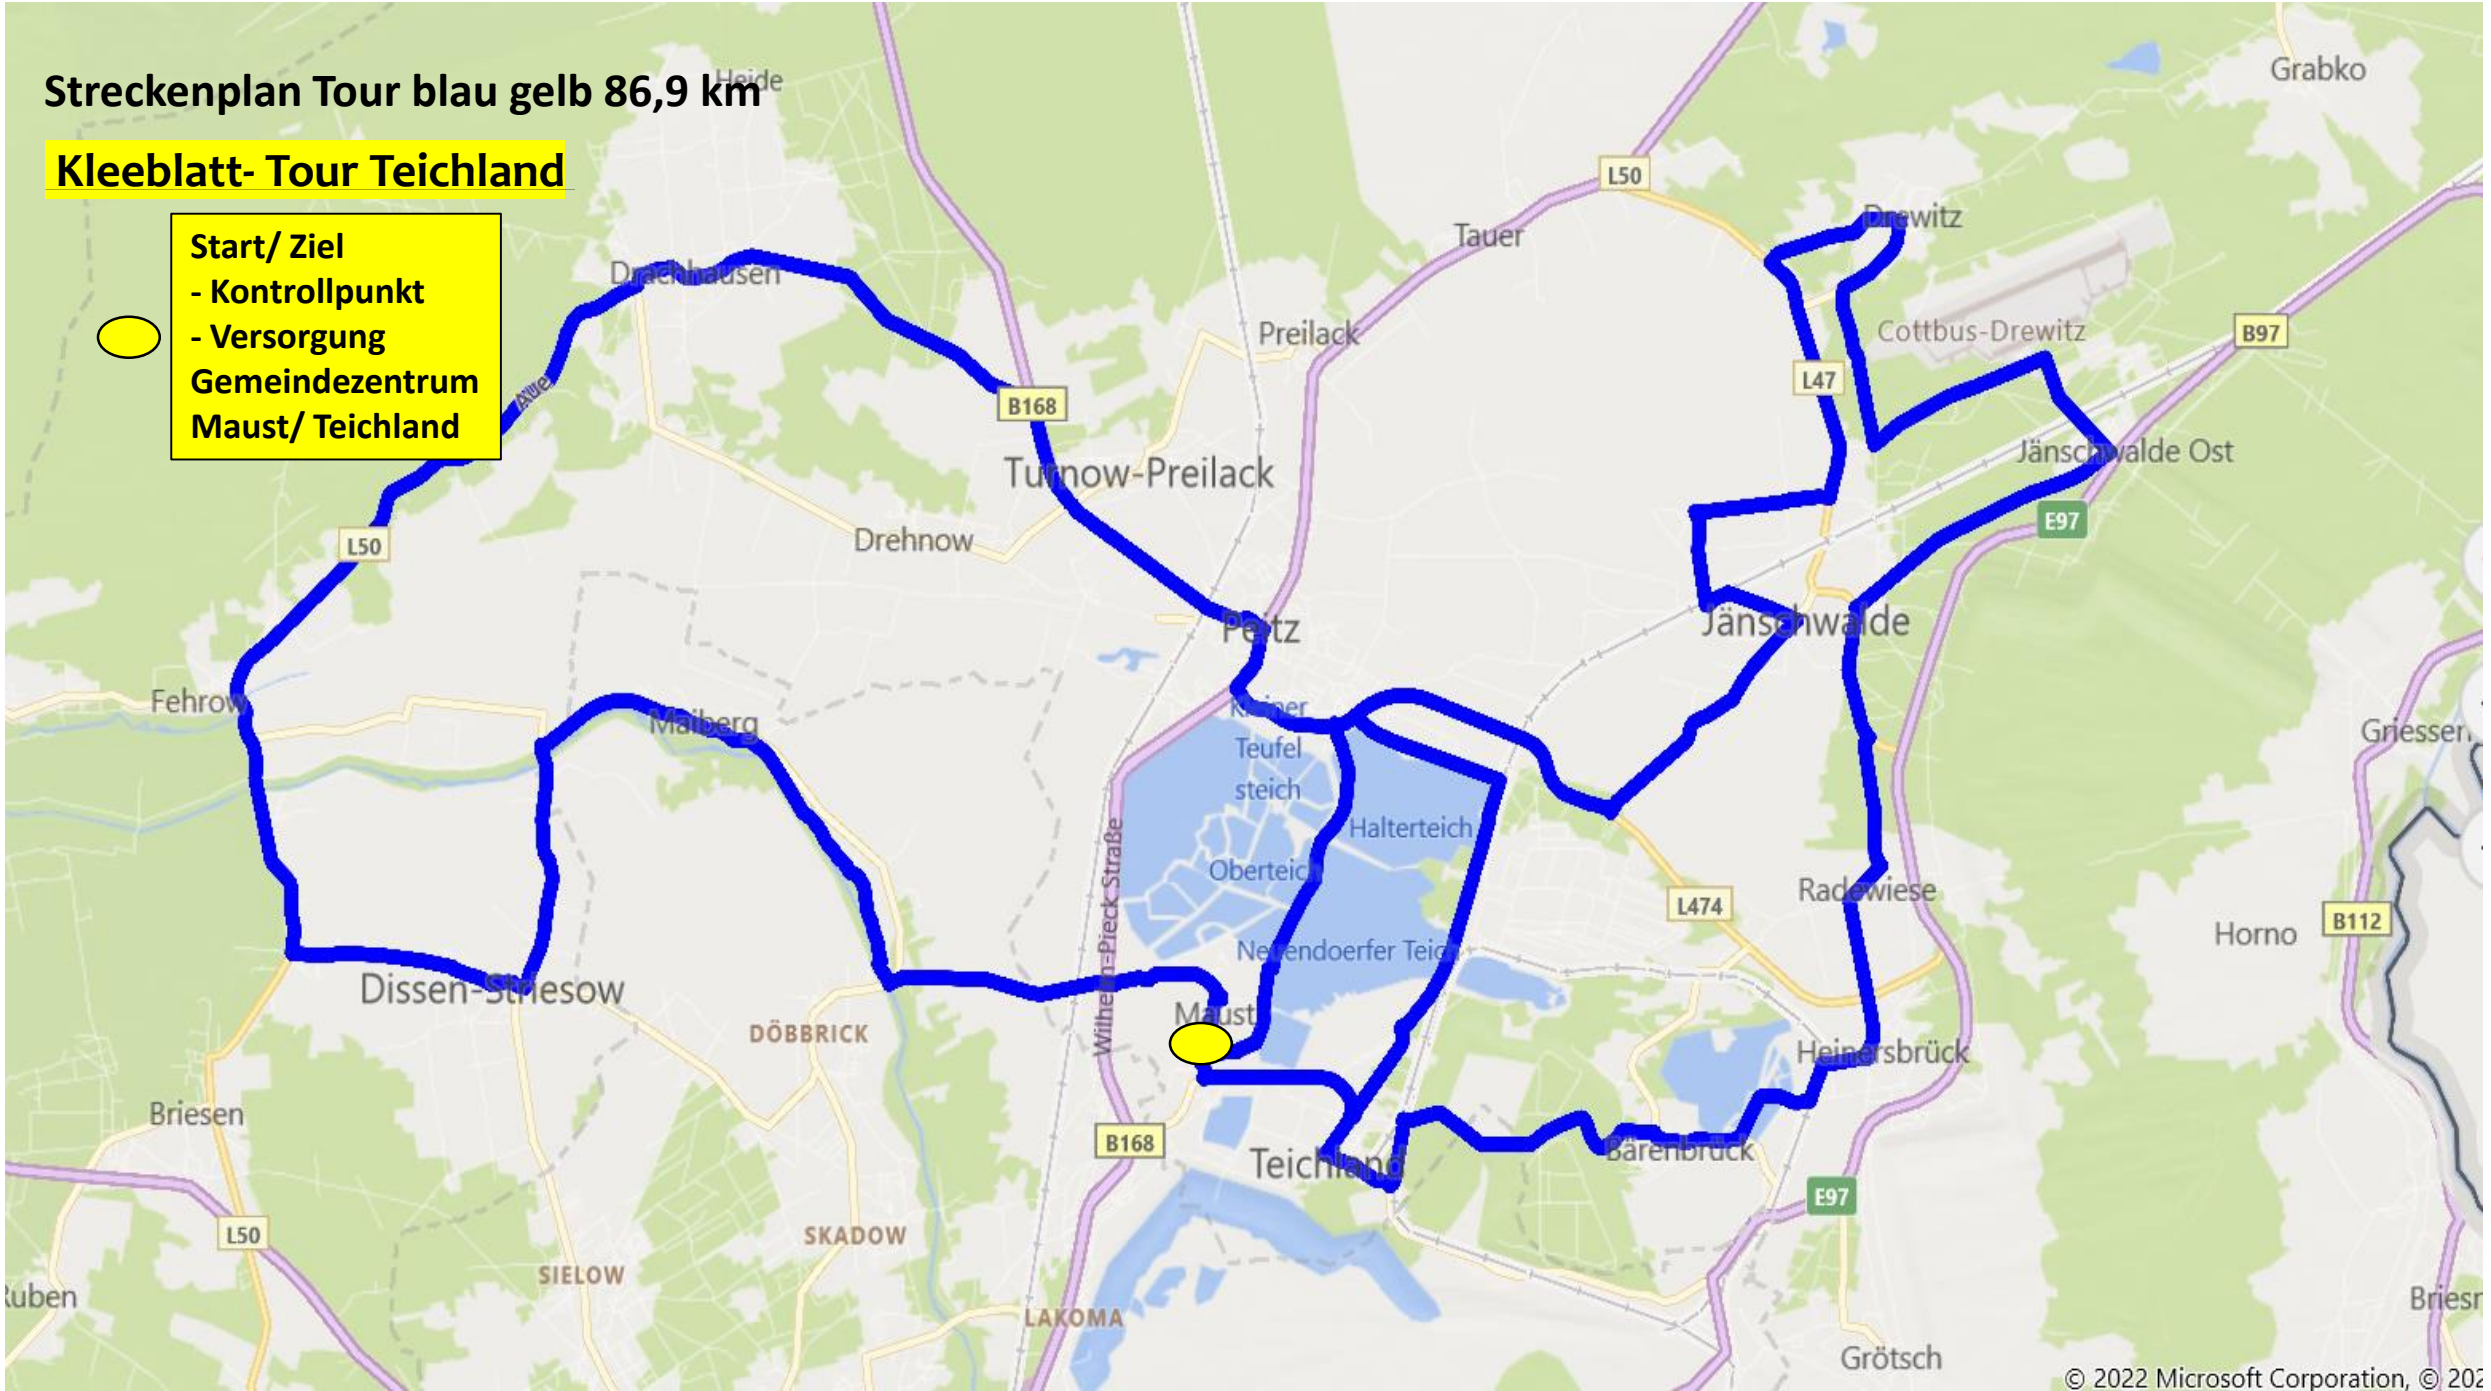

# Streckenplan Tour blau gelb 86,9 km

## Kleeblatt- Tour Teichland

Start/ Ziel

- Kontrollpunkt

- Versorgung

Gemeindezentrum

Maust/ Teichland

# Streckenplan Tour blau, gelb, lila, 130 km

## Kleeblatt-Tour Teichland

**Start/ Ziel**  
- Kontrollpunkt  
- Versorgung  
**Gemeindezentrum**  
**Maust/ Teichland**

Streckenplan Tour blau, gelb, lila, rot 169 km