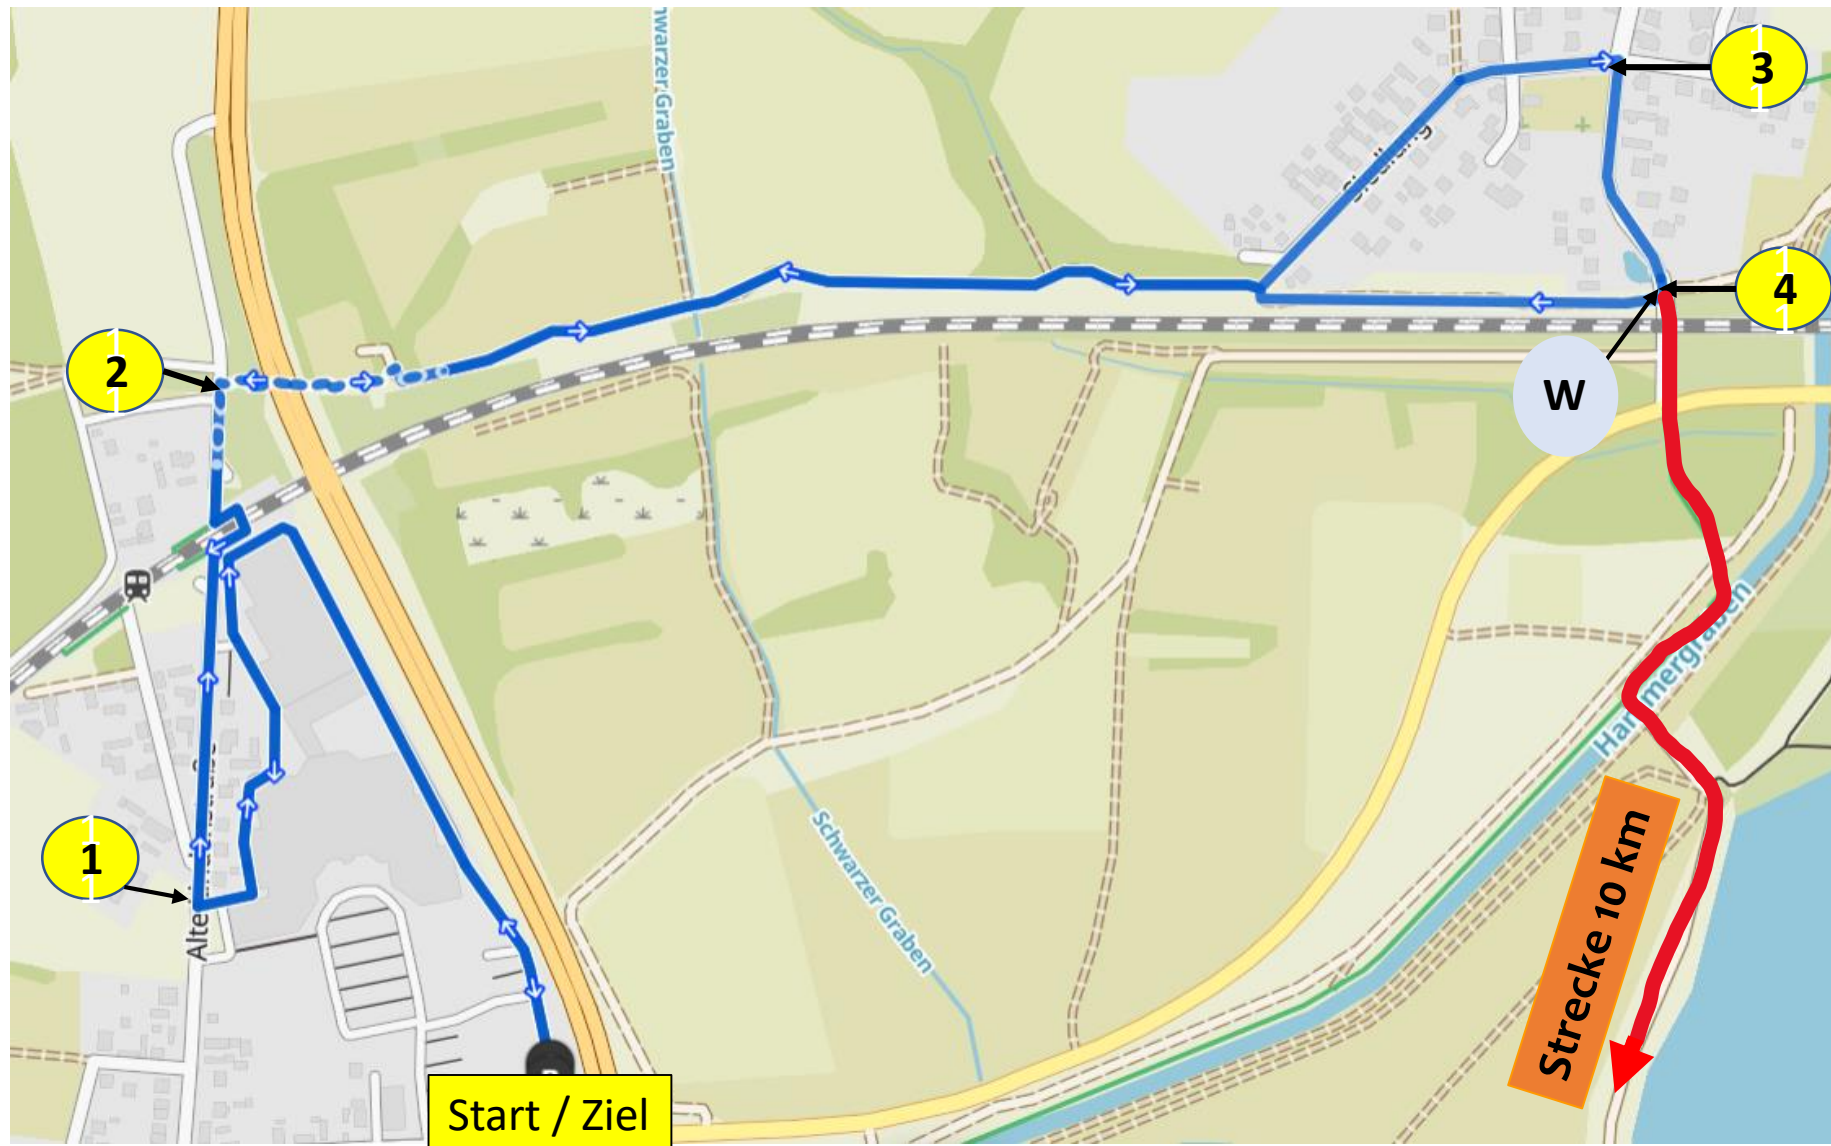

## Schnupperlauf / Badekappenlauf 1,7 km

Hinweis: Laufstrecke ist auch

- City Lauf / Jugend (Sonnabend)  
1,7 km
- Beschilderung bleibt stehen

**1** Streckenposten

**↔** Lauf 5 km/ Walking/10 km/ HM

# Strecke Badekappenlauf/ Walking 5 km

W Stand-Wasser

1-4 Streckenposten

# Strecke Badekappenlauf 10 km

# Cottbusser Ostsee Halbmarathon

**W** Stand-Wasser

**1-11** Streckenposten